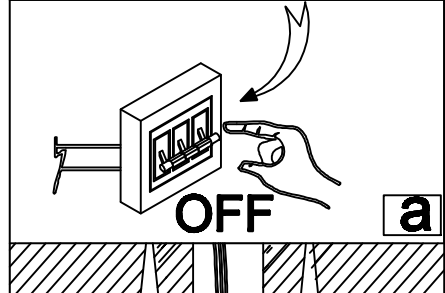

## A2848LM-8GO

No.	Specification	Q'TY
A	E14(220-240V 60W)	8
B	Ø4*16CM	6
C	Ø4*16CM	12
D	Ø4*16CM	18
E	Ø4*16CM	24
F	Ø4*16CM	30