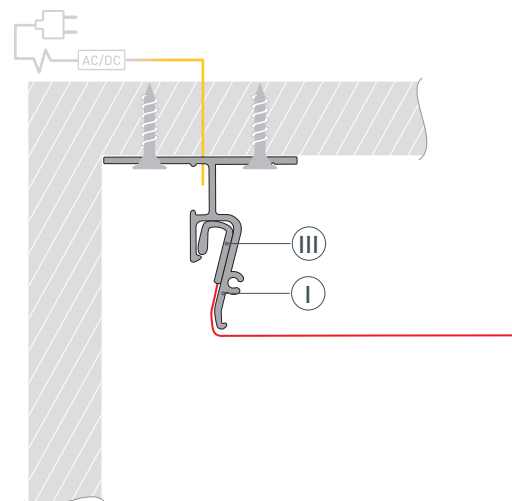

### ОПИСАНИЕ

- Профиль для монтажа натяжного потолка, выполненный в черном цвете.
- Позволяет создать линию света между стеной и потолком без видимых частей алюминия.
- Хороший теплоотвод. Простая установка.
- Экраны поставляются отдельно.

# РУКОВОДСТВО ПО МОНТАЖУ ПРОФИЛЯ

Установка профиля и натяжного потолка

Необходимые компоненты:

- 1** / Выведите на поверхность кабель питания для светодиодной ленты. Зафиксируйте профиль **Ⓘ** на поверхности с шагом крепления 100–120 мм.

- 2** / Вставьте гарпунное крепление **ⓓ** натяжного потолка в соответствующий паз профиля **Ⓘ**.

- 3 /** Перед приклеиванием светодиодной ленты рекомендуется обезжирить поверхность профиля. Установите светодиодную ленту (IV) на профиль (I).  
 Подключите светодиодную ленту (IV) к источнику питания, строго соблюдая полярность, обозначенную на плате светодиодной ленты.  
 Максимально допустимая для подключения длина отрезка светодиодной ленты указана в инструкции к светодиодной ленте.