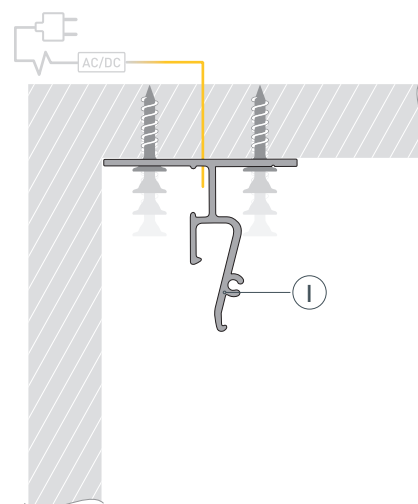

### ОПИСАНИЕ

- Профиль для монтажа натяжного потолка, выполненный в черном цвете.
- Позволяет создать линию света между стеной и потолком без видимых частей алюминия.
- Хороший теплоотвод. Простая установка.
- Экраны поставляются отдельно.

# РУКОВОДСТВО ПО МОНТАЖУ ПРОФИЛЯ

Установка профиля и натяжного потолка

Необходимые компоненты:

- 1** / Выведите на поверхность кабель питания для светодиодной ленты. Зафиксируйте профиль **Ⓘ** на поверхности с шагом крепления 100–120 мм.

- 2** / Вставьте гарпунное крепление **ⓓ** натяжного потолка в соответствующий паз профиля **Ⓘ**.

- 3 /** Перед приклеиванием светодиодной ленты рекомендуется обезжирить поверхность профиля. Установите светодиодную ленту (IV) на профиль (I).  
 Подключите светодиодную ленту (IV) к источнику питания, строго соблюдая полярность, обозначенную на плате светодиодной ленты.  
 Максимально допустимая для подключения длина отрезка светодиодной ленты указана в инструкции к светодиодной ленте.