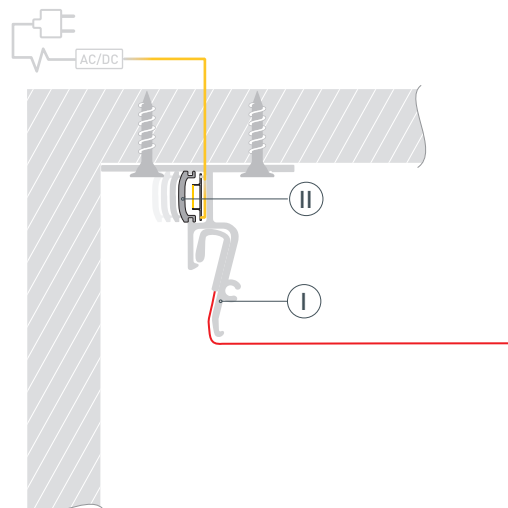

1. **4 /** Установите экран (II) на профиль (I).