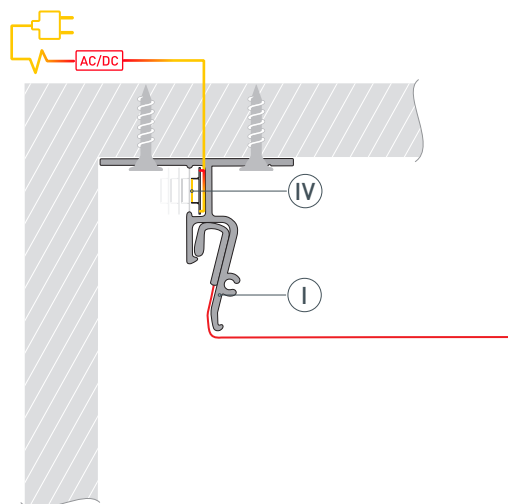

# РУКОВОДСТВО ПО МОНТАЖУ ПРОФИЛЯ

Установка профиля и натяжного потолка

Необходимые компоненты:

- 1** / Выведите на поверхность кабель питания для светодиодной ленты. Зафиксируйте профиль **Ⓘ** на поверхности с шагом крепления 100–120 мм.

- 2** / Вставьте гарпунное крепление **ⓓ** натяжного потолка в соответствующий паз профиля **Ⓘ**.

- 3 /** Перед приклеиванием светодиодной ленты рекомендуется обезжирить поверхность профиля. Установите светодиодную ленту (IV) на профиль (I).  
 Подключите светодиодную ленту (IV) к источнику питания, строго соблюдая полярность, обозначенную на плате светодиодной ленты.  
 Максимально допустимая для подключения длина отрезка светодиодной ленты указана в инструкции к светодиодной ленте.