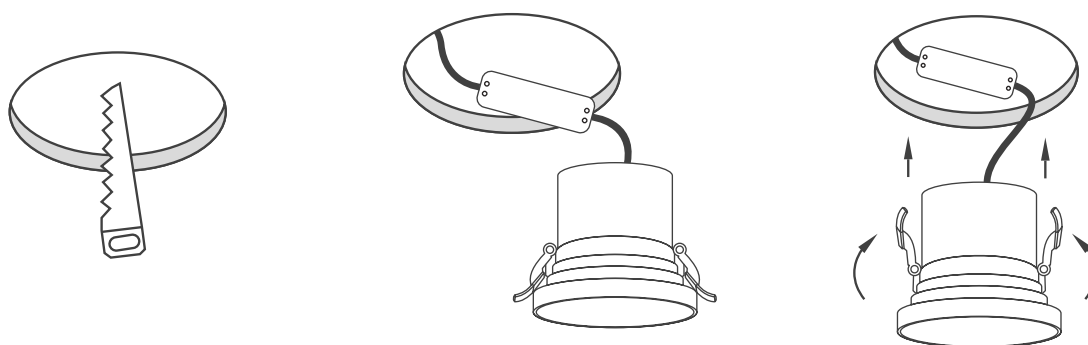

## УСТАНОВКА И ПОДКЛЮЧЕНИЕ

- Вырежьте отверстие в потолке по размерам, указанным в таблице.
- Подключите к светильнику драйвер из комплекта поставки (используется специальный разъем с фиксацией).
- Подключите к драйверу обесточенные провода сетевого питания AC 230 В (коричневый, L — «фаза»; синий, N — «ноль»).
- Отведите крепежные пружины светильника вверх и установите светильник и драйвер в подготовленное отверстие.
- Включите питание светильника и проверьте его работоспособность.

Рис. 2. Установка и подключение светильника