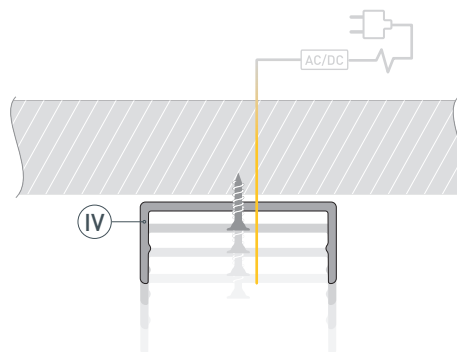

### ПАРАМЕТРЫ

Артикул	<b>016142</b>
Модель	<b>ARH-WIDE-H10-2000 ANOD</b>
Цвет	 <b>серебристый</b>
Покрытие	<b>анодированное</b>
Форма (сечение)	<b>прямоугольный</b>
Назначение	<b>для прямоугольных светильников</b>
Размеры профиля	<b>2000×23.5×10 мм</b>
Ширина площадки для лент	<b>19 мм</b>

# РУКОВОДСТВО ПО МОНТАЖУ ПРОФИЛЯ

Необходимые компоненты:

- 1** / Закрепите держатели (IV) на поверхности. Выведите кабель от блока питания для светодиодной ленты.

- 2** / Установите в профиль (I) светодиодную ленту (V).

- 3** / Установите на профиль (I) экран (II).

- 4** / Установите профиль (I) в держатели (IV). Соедините кабели питания светодиодной ленты (V). Установите на профиль (I) заглушки (III).