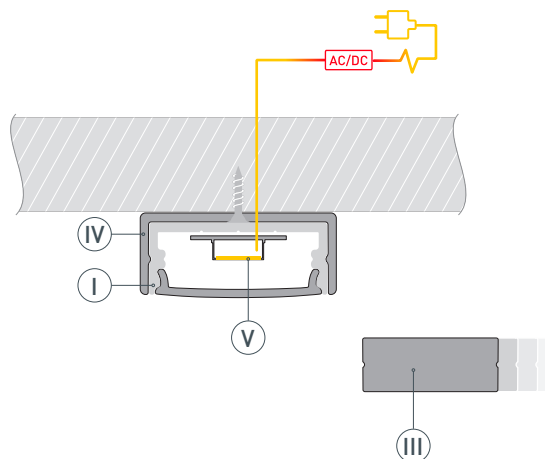

# РУКОВОДСТВО ПО МОНТАЖУ ПРОФИЛЯ

Необходимые компоненты:

- 1** / Закрепите держатели (IV) на поверхности. Выведите кабель от блока питания для светодиодной ленты.

- 2** / Установите в профиль (I) светодиодную ленту (V).

- 3** / Установите на профиль (I) экран (II).

- 4** / Установите профиль (I) в держатели (IV). Соедините кабели питания светодиодной ленты (V). Установите на профиль (I) заглушки (III).