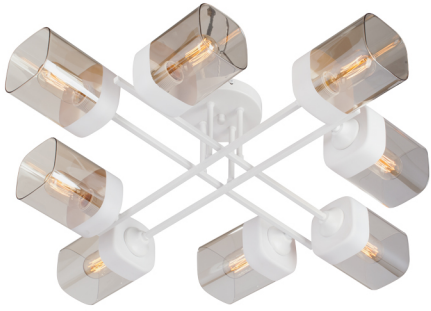

Инструкция по сборке/Інструкція по збірці/Құрастыру жөніндегі нұсқаулық V4831-0/8PL

**UK** \* в комплект поставки не входит  
комплектация:  
плафон - 8шт.  
технічна характеристика:  
Потужність 8xE27 макс. 40Вт

**KZ** \* жеткізілім жиынтығына кірмейді  
жиынтығы:  
плафон - 8дана  
техникалық сипаттамалары:  
8xE27 қуаты макс. 40Вт.

**RU** \* в комплект поставки не входит  
комплектация:  
плафон - 8шт.  
технические характеристики:  
мощность 8xE27 макс. 40Вт.