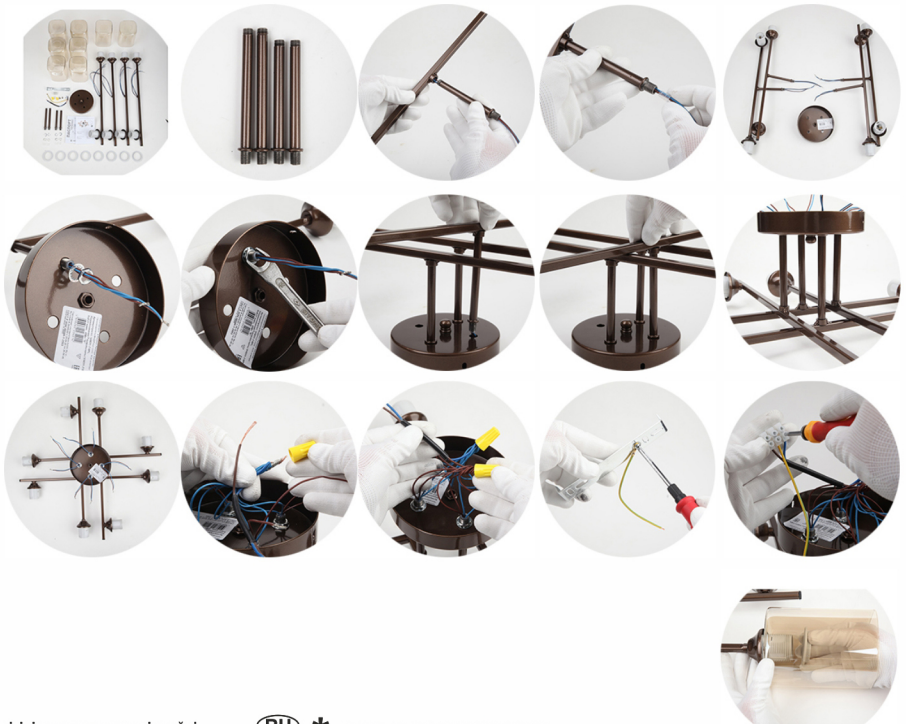

Инструкция по сборке/Інструкція по збірці/Құрастыру жөніндегі нұсқаулық V4831-0/8PL

**UK** \* в комплект поставки не входит  
комплектация:  
плафон - 8шт.  
технічна характеристика:  
Потужність 8xE27 макс. 40Вт

**KZ** \* жеткізілім жиынтығына кірмейді  
жиынтығы:  
плафон - 8дана  
техникалық сипаттамалары:  
8xE27 қуаты макс. 40Вт.

**RU** \* в комплект поставки не входит  
комплектация:  
плафон - 8шт.  
технические характеристики:  
мощность 8xE27 макс. 40Вт.