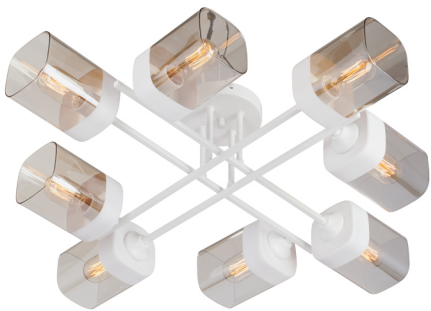

Инструкция по сборке/Інструкція по збірці/Құрастыру жөніндегі нұсқаулық V4831-0/8PL

**UK** \* в комплект поставки не входит  
комплектация:  
плафон - 8шт.  
технічна характеристика:  
Потужність 8xE27 макс. 40Вт

**KZ** \* жеткізілім жиынтығына кірмейді  
жиынтығы:  
плафон - 8дана  
техникалық сипаттамалары:  
8xE27 қуаты макс. 40Вт.

**RU** \* в комплект поставки не входит  
комплектация:  
плафон - 8шт.  
технические характеристики:  
мощность 8xE27 макс. 40Вт.