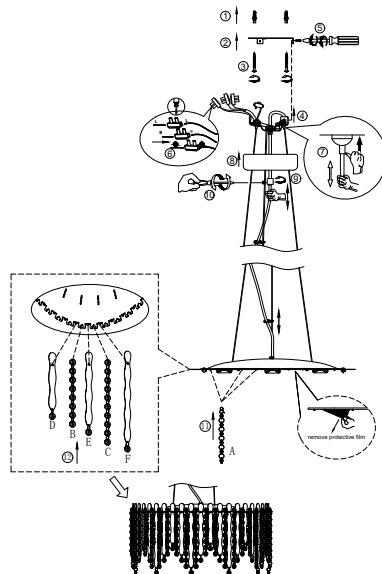

ИНСТРУКЦИЯ 5931-6PL3LED

SIMPLE STORY

ПОДВЕСНОЙ СВЕТИЛЬНИК

Артикул: 5931-6PL3LED
Размер: D480xH1770
Напряжение: AC220_240
Источник света: AC LED 5W
Цвет арматуры, плафона: хром,
прозрачный
Материал: металл, нержавеющая
сталь, хрусталь