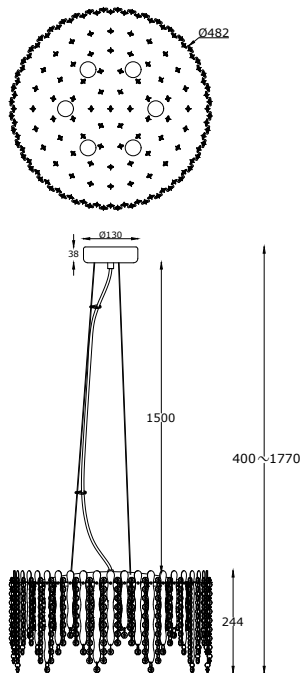

ИНСТРУКЦИЯ 5931-6PL3LED

SIMPLE STORY

ПОДВЕСНОЙ СВЕТИЛЬНИК

Артикул: 5931-6PL3LED
Размер: D480xH1770
Напряжение: AC220_240
Источник света: AC LED 5W
Цвет арматуры, плафона: хром,
прозрачный
Материал: металл, нержавеющая
сталь, хрусталь