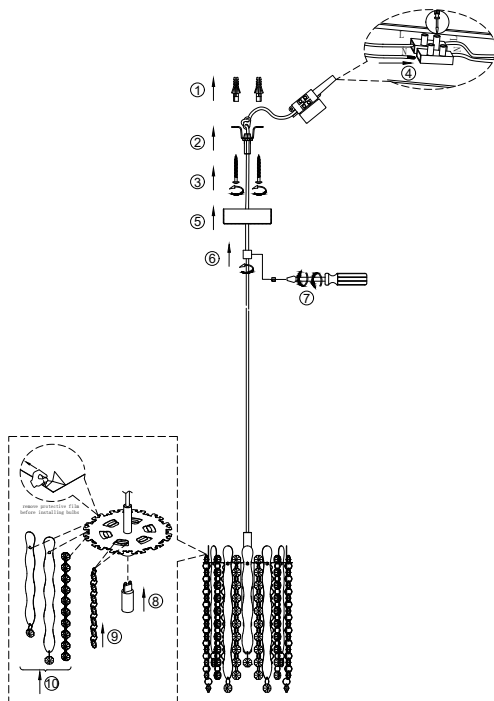

ИНСТРУКЦИЯ 5931-1PL

SIMPLE STORY

ПОДВЕСНОЙ СВЕТИЛЬНИК

Артикул: 5931-1PL
Размер: D150xH1805
Напряжение: AC220_240
Источник света: 1xG9 42W
Цвет арматуры, плафона: хром,
прозрачный
Материал: металл, хрусталь