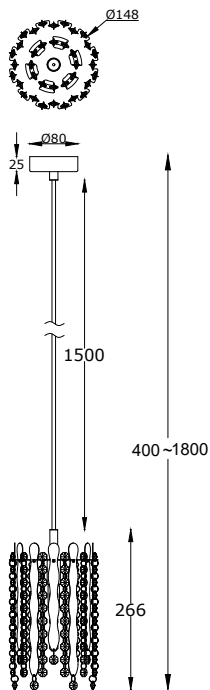

ИНСТРУКЦИЯ 5931-1PL

SIMPLE STORY

ПОДВЕСНОЙ СВЕТИЛЬНИК

Артикул: 5931-1PL
Размер: D150xH1805
Напряжение: AC220_240
Источник света: 1xG9 42W
Цвет арматуры, плафона: хром,
прозрачный
Материал: металл, хрусталь