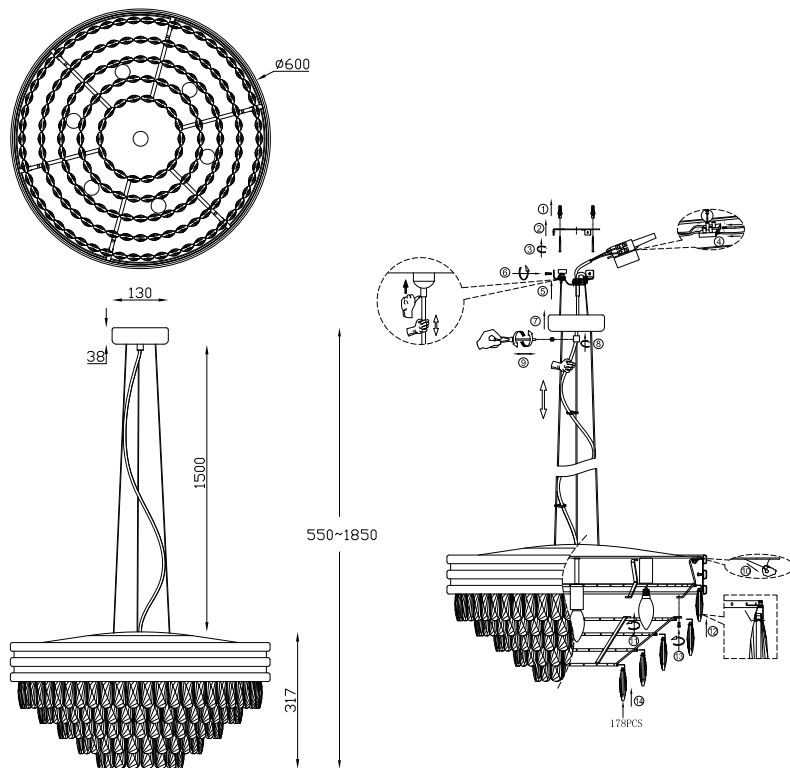

# ИНСТРУКЦИЯ 5521-7PL

## SIMPLE STORY

### ПОДВЕСНОЙ СВЕТИЛЬНИК

Артикул: 5521-7PL  
Размер: D600xH1850  
Напряжение: AC220\_240  
Источник света: 7x E14 40W  
Цвет арматуры, плафона: матовое золото, матовый чёрный  
Материал: металл, нержавеющая сталь, хрусталь