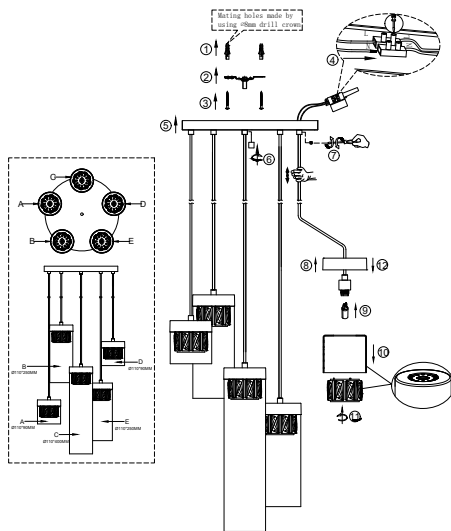

ИНСТРУКЦИЯ 39141-5PL

SIMPLE STORY

ПОДВЕСНОЙ СВЕТИЛЬНИК

Артикул: 39141-5PL
Размер: D432xH1800
Напряжение: AC220_240
Источник света: 5xG9 28W
Цвет арматуры, плафона: бронза,
прозрачный
Материал: металл, хрусталь