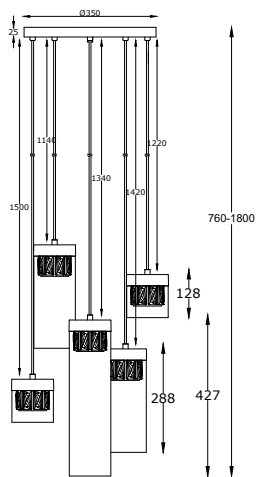

ИНСТРУКЦИЯ 39141-5PL

SIMPLE STORY

ПОДВЕСНОЙ СВЕТИЛЬНИК

Артикул: 39141-5PL
Размер: D432xH1800
Напряжение: AC220_240
Источник света: 5xG9 28W
Цвет арматуры, плафона: бронза,
прозрачный
Материал: металл, хрусталь