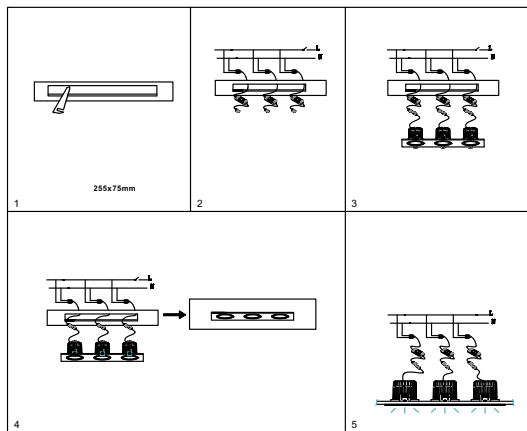

ИНСТРУКЦИЯ 2077-LED36DLW

SIMPLE STORY

ВСТРАИВАЕМЫЙ СВЕТИЛЬНИК

Артикул: 2077-LED36DLW
Размер: L270xW90xH57
Напряжение: AC220_240
Источник света: LED 36W
Цветовая температура: 4000K
Цвет арматуры, плафона: белый
Материал: металл

ГАРАНТИЯ 2 ГОДА