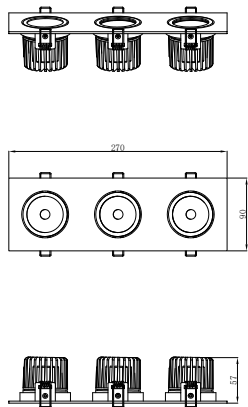

ИНСТРУКЦИЯ 2077-LED36DLW

SIMPLE STORY

ВСТРАИВАЕМЫЙ СВЕТИЛЬНИК

Артикул: 2077-LED36DLW
Размер: L270xW90xH57
Напряжение: AC220_240
Источник света: LED 36W
Цветовая температура: 4000K
Цвет арматуры, плафона: белый
Материал: металл

ГАРАНТИЯ 2 ГОДА