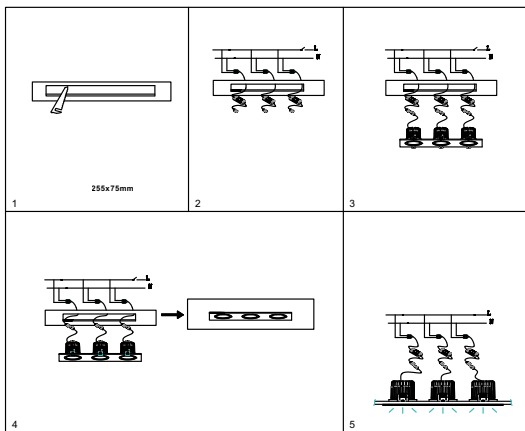

ИНСТРУКЦИЯ 2077-LED36DLB

SIMPLE STORY

ВСТРАИВАЕМЫЙ СВЕТИЛЬНИК

Артикул: 2077-LED36DLB
Размер: L270xW90xH57
Напряжение: AC220_240
Источник света: LED 36W
Цветовая температура: 4000K
Цвет арматуры, плафона: чёрный
Материал: металл