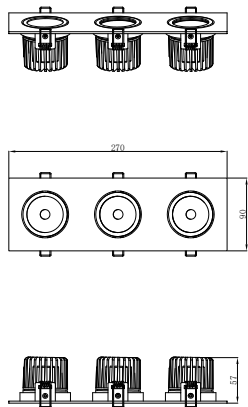

ИНСТРУКЦИЯ 2077-LED36DLB

SIMPLE STORY

ВСТРАИВАЕМЫЙ СВЕТИЛЬНИК

Артикул: 2077-LED36DLB
Размер: L270xW90xH57
Напряжение: AC220_240
Источник света: LED 36W
Цветовая температура: 4000K
Цвет арматуры, плафона: чёрный
Материал: металл