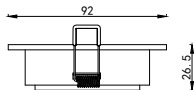

ИНСТРУКЦИЯ 2070-1DLW

SIMPLE STORY

ВСТРАИВАЕМЫЙ СВЕТИЛЬНИК

Артикул: 2070-1DLW
Размер: W92xL92xH35
Напряжение: AC220_240
Источник света: 1xGU10 50W
Цвет арматуры, плафона: белый
Материал: металл

ГАРАНТИЯ 2 ГОДА
ЛАМПЫ В КОМПЛЕКТ НЕ ВХОДЯТ