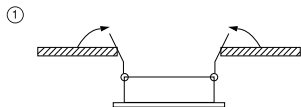

ИНСТРУКЦИЯ 2070-1DLW

SIMPLE STORY

ВСТРАИВАЕМЫЙ СВЕТИЛЬНИК

Артикул: 2070-1DLW
Размер: W92xL92xH35
Напряжение: AC220_240
Источник света: 1xGU10 50W
Цвет арматуры, плафона: белый
Материал: металл

ГАРАНТИЯ 2 ГОДА
ЛАМПЫ В КОМПЛЕКТ НЕ ВХОДЯТ