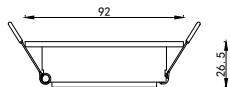

ИНСТРУКЦИЯ 2070-1DLW

SIMPLE STORY

ВСТРАИВАЕМЫЙ СВЕТИЛЬНИК

Артикул: 2070-1DLW
Размер: W92xL92xH35
Напряжение: AC220_240
Источник света: 1xGU10 50W
Цвет арматуры, плафона: белый
Материал: металл

ГАРАНТИЯ 2 ГОДА
ЛАМПЫ В КОМПЛЕКТ НЕ ВХОДЯТ