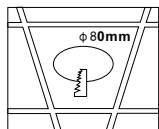

ИНСТРУКЦИЯ 2070-1DLW

SIMPLE STORY

ВСТРАИВАЕМЫЙ СВЕТИЛЬНИК

Артикул: 2070-1DLW
Размер: W92xL92xH35
Напряжение: AC220_240
Источник света: 1xGU10 50W
Цвет арматуры, плафона: белый
Материал: металл

ГАРАНТИЯ 2 ГОДА
ЛАМПЫ В КОМПЛЕКТ НЕ ВХОДЯТ