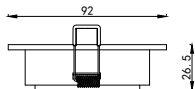

ИНСТРУКЦИЯ 2070-1DLB

SIMPLE STORY

ВСТРАИВАЕМЫЙ СВЕТИЛЬНИК

Артикул: 2070-1DLB
Размер: W92xL92xH35
Напряжение: AC220_240
Источник света: 1xGU10 50W
Цвет арматуры, плафона: чёрный,
белый
Материал: металл

ГАРАНТИЯ 2 ГОДА
ЛАМПЫ В КОМПЛЕКТ НЕ ВХОДЯТ