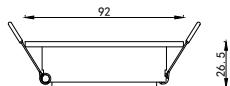

ИНСТРУКЦИЯ 2070-1DLB

SIMPLE STORY

ВСТРАИВАЕМЫЙ СВЕТИЛЬНИК

Артикул: 2070-1DLB
Размер: W92xL92xH35
Напряжение: AC220_240
Источник света: 1xGU10 50W
Цвет арматуры, плафона: чёрный,
белый
Материал: металл

ГАРАНТИЯ 2 ГОДА
ЛАМПЫ В КОМПЛЕКТ НЕ ВХОДЯТ