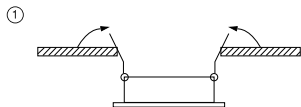

ИНСТРУКЦИЯ 2070-1DLB

SIMPLE STORY

ВСТРАИВАЕМЫЙ СВЕТИЛЬНИК

Артикул: 2070-1DLB
Размер: W92xL92xH35
Напряжение: AC220_240
Источник света: 1xGU10 50W
Цвет арматуры, плафона: чёрный,
белый
Материал: металл

ГАРАНТИЯ 2 ГОДА
ЛАМПЫ В КОМПЛЕКТ НЕ ВХОДЯТ