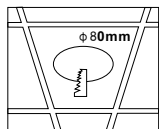

ИНСТРУКЦИЯ 2070-1DLB

SIMPLE STORY

ВСТРАИВАЕМЫЙ СВЕТИЛЬНИК

Артикул: 2070-1DLB
Размер: W92xL92xH35
Напряжение: AC220_240
Источник света: 1xGU10 50W
Цвет арматуры, плафона: чёрный,
белый
Материал: металл

ГАРАНТИЯ 2 ГОДА
ЛАМПЫ В КОМПЛЕКТ НЕ ВХОДЯТ