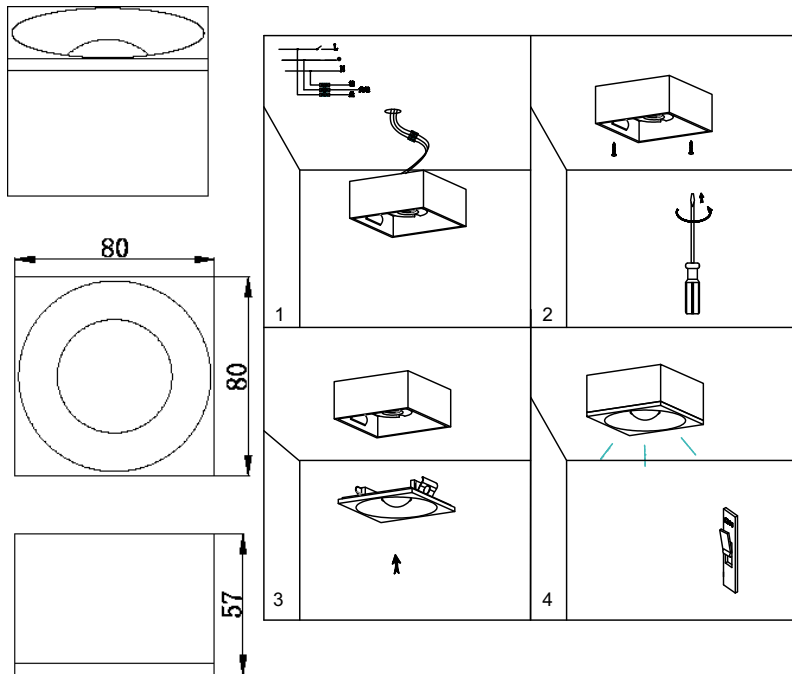

ИНСТРУКЦИЯ 2062-LED7CLW

SIMPLE STORY

ПОТОЛОЧНЫЙ СВЕТИЛЬНИК

Артикул: 2062-LED7CLW
Размер: L80xW80xH55
Напряжение: AC220_240
Источник света: LED 7W
Цветовая температура: 4000K
Цвет арматуры, плафона: белый
Материал: металл, стекло