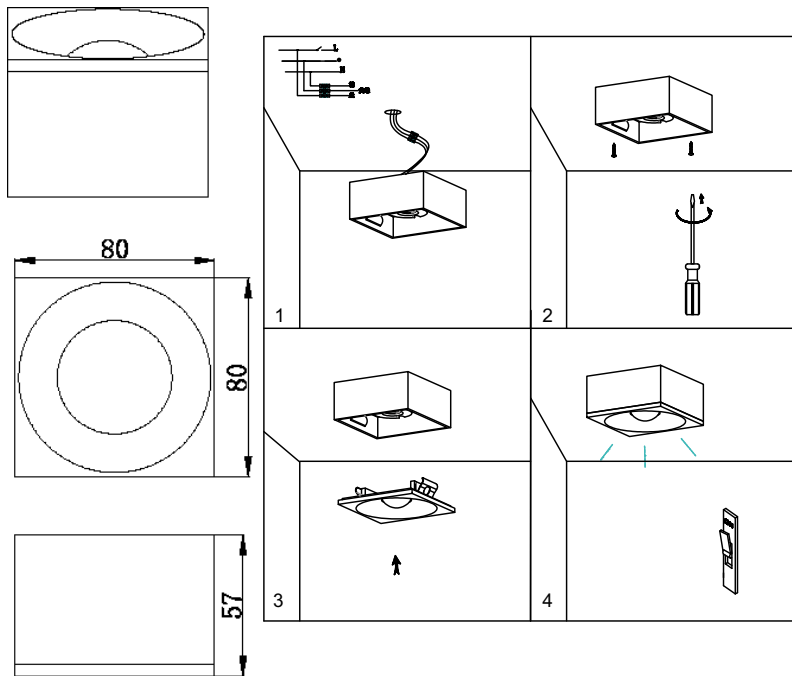

ИНСТРУКЦИЯ 2062-LED7CLB

SIMPLE STORY

ПОТОЛОЧНЫЙ СВЕТИЛЬНИК

Артикул: 2062-LED7CLB
Размер: L80xW80xH55
Напряжение: AC220_240
Источник света: LED 7W
Цветовая температура: 4000K
Цвет арматуры, плафона: чёрный
Материал: металл, стекло