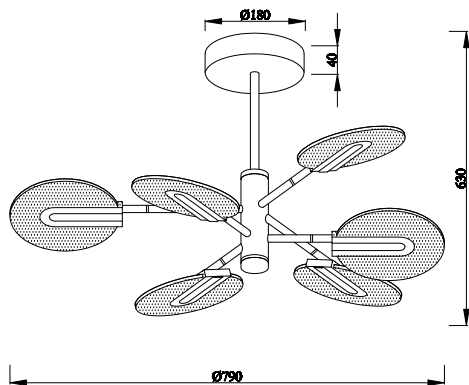

ИНСТРУКЦИЯ 1166-LED42PL

SIMPLE STORY

ПОДВЕСНОЙ СВЕТИЛЬНИК

Артикул: 1166-LED42PL
Размер: D888xH830
Напряжение: AC220_240
Источник света: LED 42W
Цветовая температура: 3000K
Цвет арматуры, плафона: золото, чёрный, прозрачный
Материал: металл, акрил