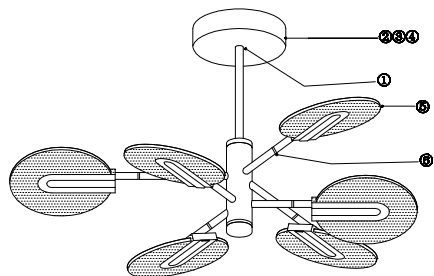

ИНСТРУКЦИЯ 1166-LED42PL

SIMPLE STORY

ПОДВЕСНОЙ СВЕТИЛЬНИК

Артикул: 1166-LED42PL
Размер: D888xH830
Напряжение: AC220_240
Источник света: LED 42W
Цветовая температура: 3000K
Цвет арматуры, плафона: золото, чёрный, прозрачный
Материал: металл, акрил