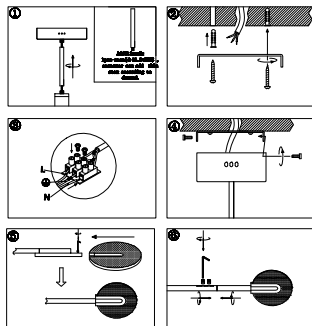

ИНСТРУКЦИЯ 1166-LED42PL

SIMPLE STORY

ПОДВЕСНОЙ СВЕТИЛЬНИК

Артикул: 1166-LED42PL
Размер: D888xH830
Напряжение: AC220_240
Источник света: LED 42W
Цветовая температура: 3000K
Цвет арматуры, плафона: золото, чёрный, прозрачный
Материал: металл, акрил