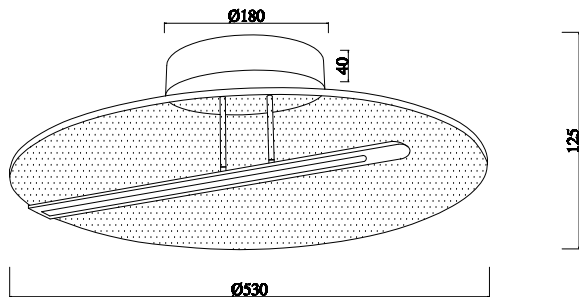

ИНСТРУКЦИЯ 1165-LED26CL

SIMPLE STORY

ПОТОЛОЧНЫЙ СВЕТИЛЬНИК

Артикул: 1165-LED26CL
Размер: D530xH125
Напряжение: AC220_240
Источник света: LED 26W
Цветовая температура: 3000K
Цвет арматуры, плафона: золото, прозрачный
Материал: металл, акрил