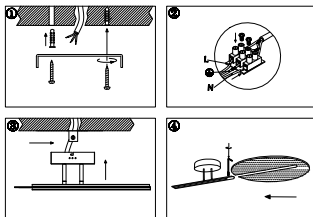

ИНСТРУКЦИЯ 1165-LED26CL

SIMPLE STORY

ПОТОЛОЧНЫЙ СВЕТИЛЬНИК

Артикул: 1165-LED26CL
Размер: D530xH125
Напряжение: AC220_240
Источник света: LED 26W
Цветовая температура: 3000K
Цвет арматуры, плафона: золото, прозрачный
Материал: металл, акрил