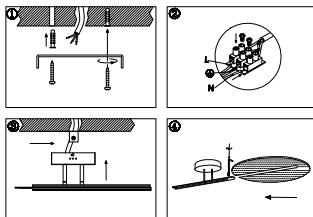

ИНСТРУКЦИЯ 1165-LED13CL

SIMPLE STORY

ПОТОЛОЧНЫЙ СВЕТИЛЬНИК

Артикул: 1165-LED13CL
Размер: D275xH115
Напряжение: AC220_240
Источник света: LED 13W
Цветовая температура: 3000K
Цвет арматуры, плафона: золото,
прозрачный
Материал: металл, акрил