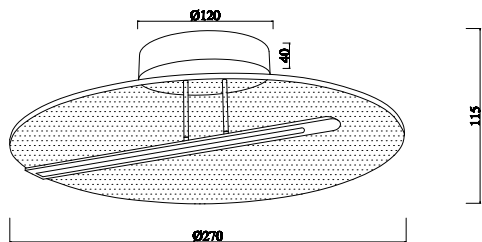

ИНСТРУКЦИЯ 1165-LED13CL

SIMPLE STORY

ПОТОЛОЧНЫЙ СВЕТИЛЬНИК

Артикул: 1165-LED13CL
Размер: D275xH115
Напряжение: AC220_240
Источник света: LED 13W
Цветовая температура: 3000K
Цвет арматуры, плафона: золото,
прозрачный
Материал: металл, акрил