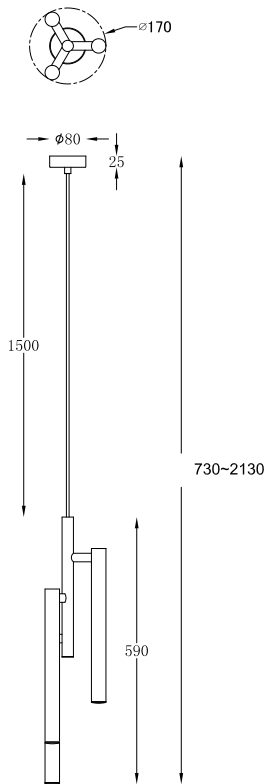

# ИНСТРУКЦИЯ 1156-LED15PL

### ПОДВЕСНОЙ СВЕТИЛЬНИК

Артикул: 1156-LED15PL  
Размер: D170xH2130  
Напряжение: AC220\_240  
Источник света: LED 15W  
Цвет арматуры, плафона: матовый  
белый  
Материал: металл

ГАРАНТИЯ 2 ГОДА