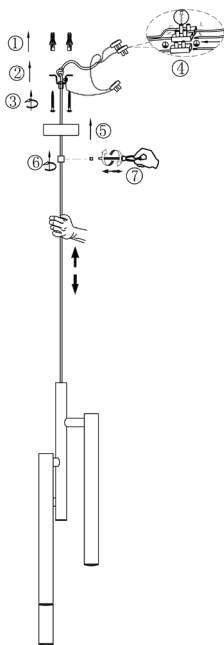

# ИНСТРУКЦИЯ 1156-LED15PL

## SIMPLE STORY

### ПОДВЕСНОЙ СВЕТИЛЬНИК

Артикул: 1156-LED15PL  
Размер: D170xH2130  
Напряжение: AC220\_240  
Источник света: LED 15W  
Цвет арматуры, плафона: матовый  
белый  
Материал: металл

ГАРАНТИЯ 2 ГОДА