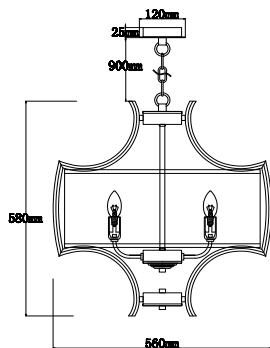

ИНСТРУКЦИЯ 1139-6PL

SIMPLE STORY

ПОДВЕСНОЙ СВЕТИЛЬНИК

Артикул: 1139-6PL
Размер: D560xH580
Напряжение: AC220_240
Источник света: 6xE14 40W
Цвет арматуры, плафона:зелёный,
глянцевый никель
Материал: металл,
текстиль на ПВХ