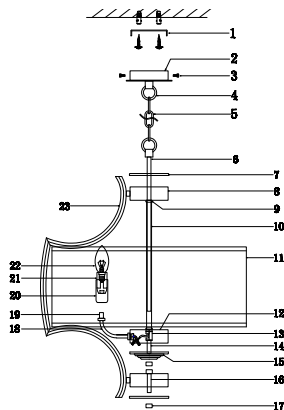

ИНСТРУКЦИЯ 1139-6PL

SIMPLE STORY

ПОДВЕСНОЙ СВЕТИЛЬНИК

Артикул: 1139-6PL
Размер: D560xH580
Напряжение: AC220_240
Источник света: 6xE14 40W
Цвет арматуры, плафона:зелёный,
глянцевый никель
Материал: металл,
текстиль на ПВХ