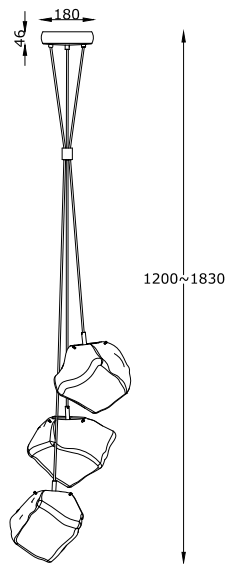

ИНСТРУКЦИЯ 1114-3PL

SIMPLE STORY

ПОДВЕСНОЙ СВЕТИЛЬНИК

Артикул: 1114-3PL
Размер: D430xH1830
Напряжение: AC220_240
Источник света: 3x E27 40W
Цвет арматуры, плафона: хром
Материал: металл, стекло

ГАРАНТИЯ 2 ГОДА
ЛАМПЫ В КОМПЛЕКТ НЕ ВХОДЯТ