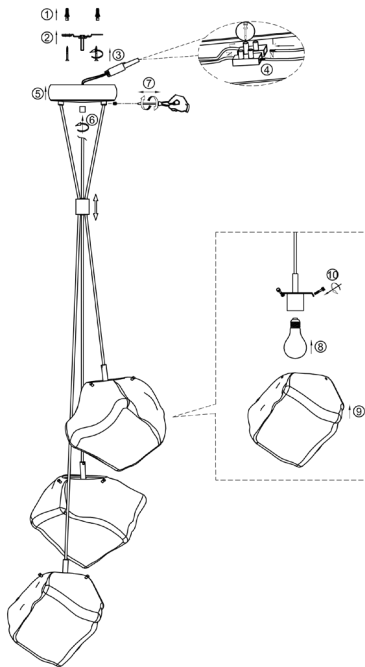

ИНСТРУКЦИЯ 1114-3PL

SIMPLE STORY

ПОДВЕСНОЙ СВЕТИЛЬНИК

Артикул: 1114-3PL
Размер: D430xH1830
Напряжение: AC220_240
Источник света: 3x E27 40W
Цвет арматуры, плафона: хром
Материал: металл, стекло

ГАРАНТИЯ 2 ГОДА
ЛАМПЫ В КОМПЛЕКТ НЕ ВХОДЯТ