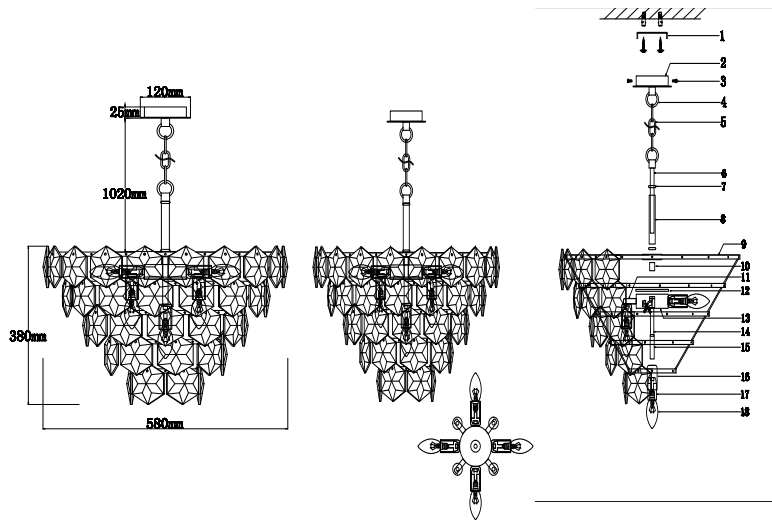

# ИНСТРУКЦИЯ 1098-9PL

### ПОДВЕСНОЙ СВЕТИЛЬНИК

Артикул: 1098-9PL  
Размер: D580xH380  
Напряжение: AC220\_240  
Источник света: 8xE14 40W  
Цвет арматуры, плафона: глянцевый никель, прозрачный  
Материал: металл, хрусталь

ГАРАНТИЯ 2 ГОДА  
ЛАМПЫ В КОМПЛЕКТ НЕ ВХОДЯТ