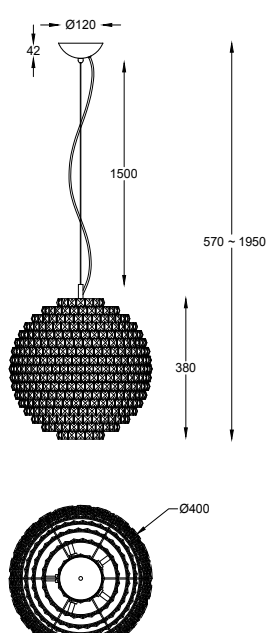

ИНСТРУКЦИЯ 1096-5PL

SIMPLE STORY

ПОДВЕСНОЙ СВЕТИЛЬНИК

Артикул: 1096-5PL
Размер: D400xH1950
Напряжение: AC220_240
Источник света: 5xG9 40W
Цвет арматуры, плафона: хром
Материал: металл, хрусталь

ГАРАНТИЯ 2 ГОДА
ЛАМПЫ В КОМПЛЕКТ НЕ ВХОДЯТ