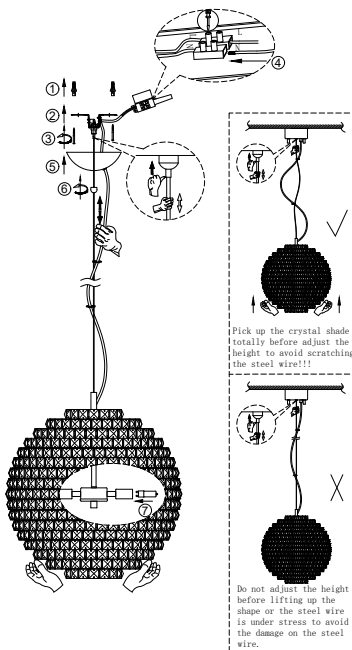

ИНСТРУКЦИЯ 1096-5PL

SIMPLE STORY

ПОДВЕСНОЙ СВЕТИЛЬНИК

Артикул: 1096-5PL
Размер: D400xH1950
Напряжение: AC220_240
Источник света: 5xG9 40W
Цвет арматуры, плафона: хром
Материал: металл, хрусталь

ГАРАНТИЯ 2 ГОДА
ЛАМПЫ В КОМПЛЕКТ НЕ ВХОДЯТ