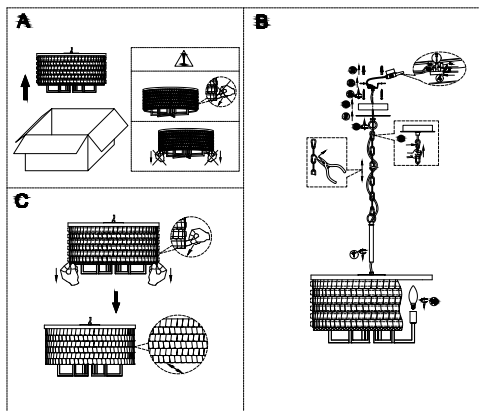

# ИНСТРУКЦИЯ 1093-R6PL

### ПОДВЕСНОЙ СВЕТИЛЬНИК

Артикул: 1093-R6PL  
Размер: D510xH1832  
Напряжение: AC220\_240  
Источник света: 6x E14 40W  
Цвет арматуры, плафона: матовое золото, золото  
Материал: металл, алюминий

ГАРАНТИЯ 2 ГОДА  
ЛАМПЫ В КОМПЛЕКТ НЕ ВХОДЯТ