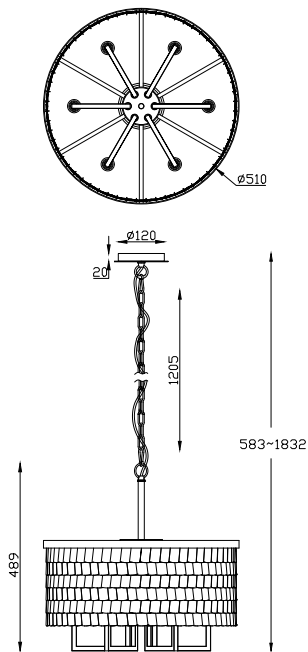

# ИНСТРУКЦИЯ 1093-R6PL

### ПОДВЕСНОЙ СВЕТИЛЬНИК

Артикул: 1093-R6PL  
Размер: D510xH1832  
Напряжение: AC220\_240  
Источник света: 6x E14 40W  
Цвет арматуры, плафона: матовое золото, золото  
Материал: металл, алюминий

ГАРАНТИЯ 2 ГОДА  
ЛАМПЫ В КОМПЛЕКТ НЕ ВХОДЯТ