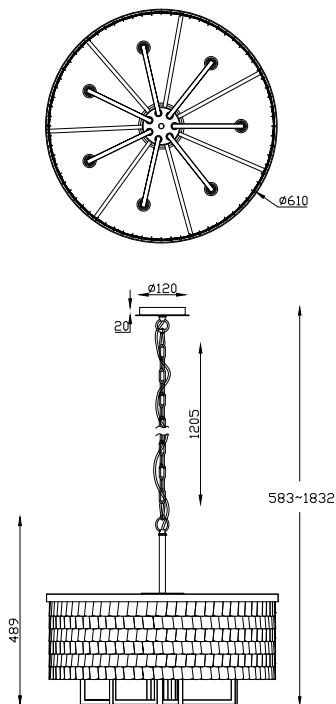

ИНСТРУКЦИЯ 1093-7PL

SIMPLE STORY

ПОДВЕСНОЙ СВЕТИЛЬНИК

Артикул: 1093-7PL
Размер: D610xH1832
Напряжение: AC220_240
Источник света: 7xE14 40W
Цвет арматуры, плафона: матовое золото, золото
Материал: металл, алюминий