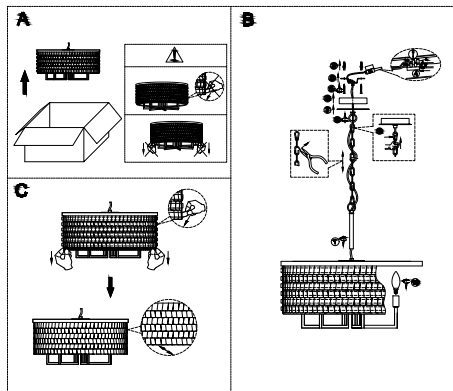

ИНСТРУКЦИЯ 1093-7PL

SIMPLE STORY

ПОДВЕСНОЙ СВЕТИЛЬНИК

Артикул: 1093-7PL
Размер: D610xH1832
Напряжение: AC220_240
Источник света: 7xE14 40W
Цвет арматуры, плафона: матовое золото, золото
Материал: металл, алюминий