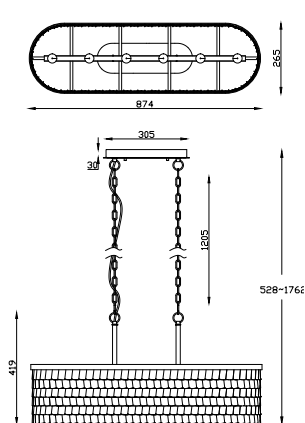

ИНСТРУКЦИЯ 1093-6PL

SIMPLE STORY

ПОДВЕСНОЙ СВЕТИЛЬНИК

Артикул: 1093-6PL
Размер: L874xW265xH1984
Напряжение: AC220_240
Источник света: 6xЕ14 40W
Цвет арматуры, плафона: матовое золото, золото
Материал: металл, алюминий