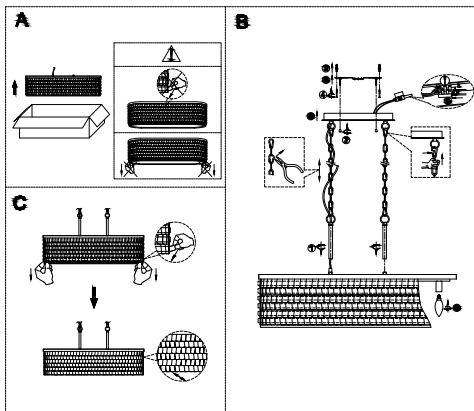

ИНСТРУКЦИЯ 1093-6PL

SIMPLE STORY

ПОДВЕСНОЙ СВЕТИЛЬНИК

Артикул: 1093-6PL
Размер: L874xW265xH1984
Напряжение: AC220_240
Источник света: 6xЕ14 40W
Цвет арматуры, плафона: матовое золото, золото
Материал: металл, алюминий