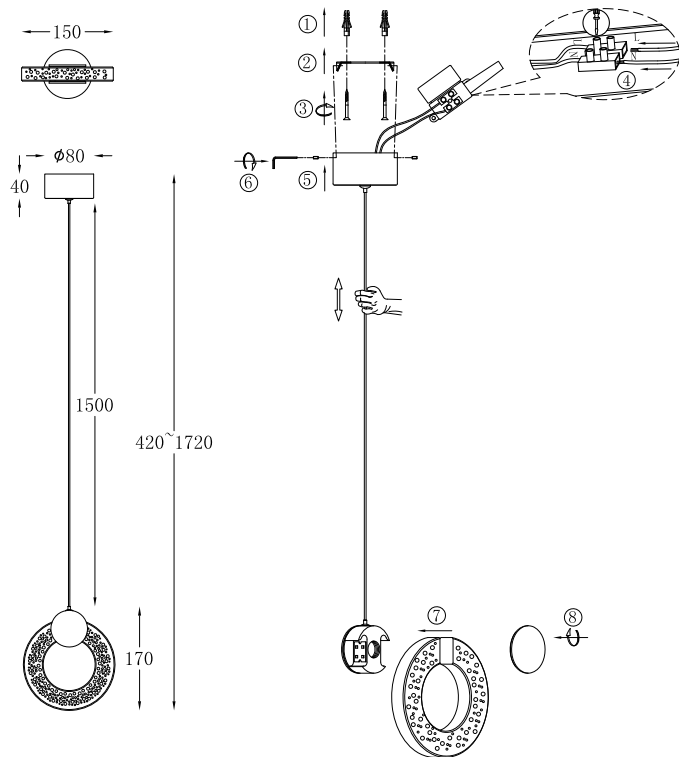

# ИНСТРУКЦИЯ 1081-LED4PL

### ПОДВЕСНОЙ СВЕТИЛЬНИК

Артикул: 1081-LED4PL  
Размер: D149xH1720  
Напряжение: AC220\_240  
Источник света: LED 4W  
Цвет арматуры, плафона: хром,  
серебро, прозрачный  
Материал: металл, хрусталь

ГАРАНТИЯ 2 ГОДА