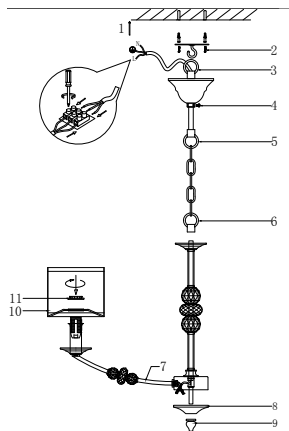

ИНСТРУКЦИЯ 1060-8PL

SIMPLE STORY

ПОДВЕСНОЙ СВЕТИЛЬНИК

Артикул: 1060-8PL
Размер: D760xH440
Напряжение: AC220_240
Источник света: 8xЕ14 40W
Цвет арматуры, плафона: белый,
глянцевый никель
Материал: металл,
текстиль на ПВХ