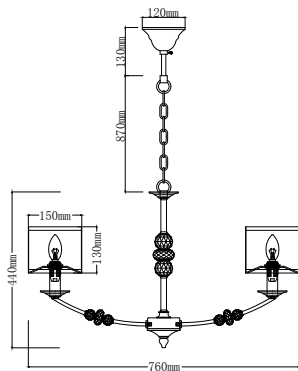

ИНСТРУКЦИЯ 1060-8PL

SIMPLE STORY

ПОДВЕСНОЙ СВЕТИЛЬНИК

Артикул: 1060-8PL
Размер: D760xH440
Напряжение: AC220_240
Источник света: 8xЕ14 40W
Цвет арматуры, плафона: белый,
глянцевый никель
Материал: металл,
текстиль на ПВХ