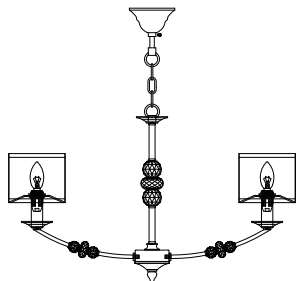

ИНСТРУКЦИЯ 1060-8PL

SIMPLE STORY

ПОДВЕСНОЙ СВЕТИЛЬНИК

Артикул: 1060-8PL
Размер: D760xH440
Напряжение: AC220_240
Источник света: 8xЕ14 40W
Цвет арматуры, плафона: белый,
глянцевый никель
Материал: металл,
текстиль на ПВХ