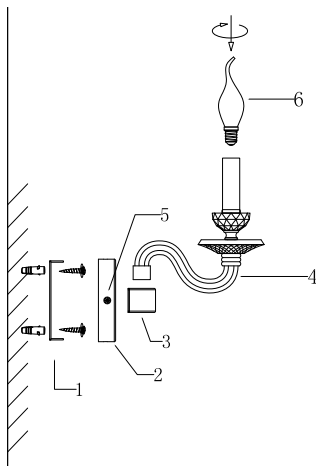

ИНСТРУКЦИЯ 1039-1WL

SIMPLE STORY

БРА

Артикул: 1039-1WL
Размер: W120xH360
Напряжение: AC220_240
Источник света: 1xE14 40W
Цвет арматуры, плафона:
Материал: глянцевый никель
металл, стекло

ГАРАНТИЯ 2 ГОДА
ЛАМПЫ В КОМПЛЕКТ НЕ ВХОДЯТ