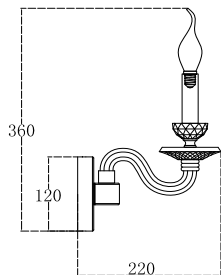

ИНСТРУКЦИЯ 1039-1WL

SIMPLE STORY

БРА

Артикул: 1039-1WL
Размер: W120xH360
Напряжение: AC220_240
Источник света: 1xE14 40W
Цвет арматуры, плафона:
Материал: глянцевый никель
металл, стекло

ГАРАНТИЯ 2 ГОДА
ЛАМПЫ В КОМПЛЕКТ НЕ ВХОДЯТ