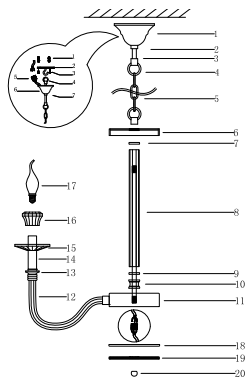

ИНСТРУКЦИЯ 1038-8PL

SIMPLE STORY

ПОДВЕСНОЙ СВЕТИЛЬНИК

Артикул: 1038-8PL
Размер: D720xH630
Напряжение: AC220_240
Источник света: 8xE14 40W
Цвет арматуры, плафона: глянцевый никель
Материал: металл, стекло