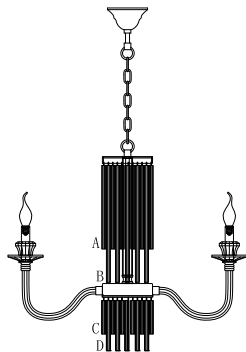

ИНСТРУКЦИЯ 1038-8PL

SIMPLE STORY

ПОДВЕСНОЙ СВЕТИЛЬНИК

Артикул: 1038-8PL
Размер: D720xH630
Напряжение: AC220_240
Источник света: 8xE14 40W
Цвет арматуры, плафона: глянцевый никель
Материал: металл, стекло