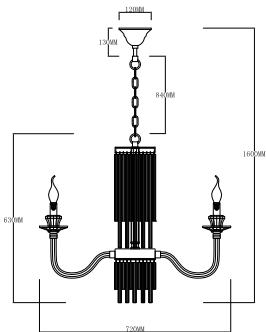

ИНСТРУКЦИЯ 1038-8PL

SIMPLE STORY

ПОДВЕСНОЙ СВЕТИЛЬНИК

Артикул: 1038-8PL
Размер: D720xH630
Напряжение: AC220_240
Источник света: 8xE14 40W
Цвет арматуры, плафона: глянцевый никель
Материал: металл, стекло