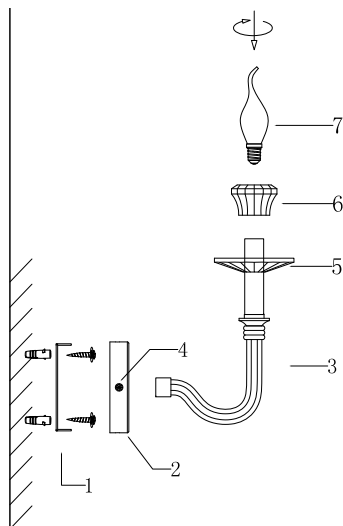

ИНСТРУКЦИЯ 1038-1WL

SIMPLE STORY

БРА

Артикул: 1038-1WL
Размер: W120xH200xH350
Напряжение: AC220_240
Источник света: 1xE14 40W
Цвет арматуры, плафона: глянцевый никель
Материал: металл, стекло

ГАРАНТИЯ 2 ГОДА
ЛАМПЫ В КОМПЛЕКТ НЕ ВХОДЯТ