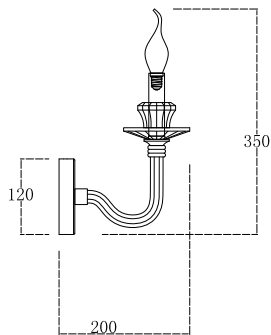

ИНСТРУКЦИЯ 1038-1WL

SIMPLE STORY

БРА

Артикул: 1038-1WL
Размер: W120xH200xH350
Напряжение: AC220_240
Источник света: 1xE14 40W
Цвет арматуры, плафона: глянцевый никель
Материал: металл, стекло

ГАРАНТИЯ 2 ГОДА
ЛАМПЫ В КОМПЛЕКТ НЕ ВХОДЯТ