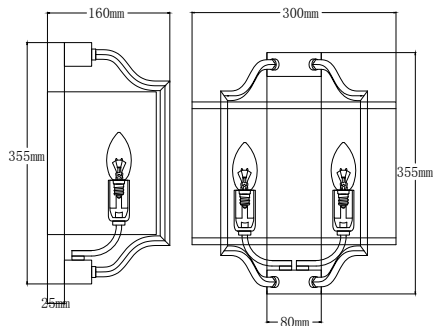

ИНСТРУКЦИЯ 1036-2WL

SIMPLE STORY

БРА

Артикул: 1036-2WL
Размер: W300xE160xH355
Напряжение: AC220_240
Источник света: 2xE14 40W
Цвет арматуры, плафона: белый,
глянцевый никель
Материал: металл,
текстиль на ПВХ