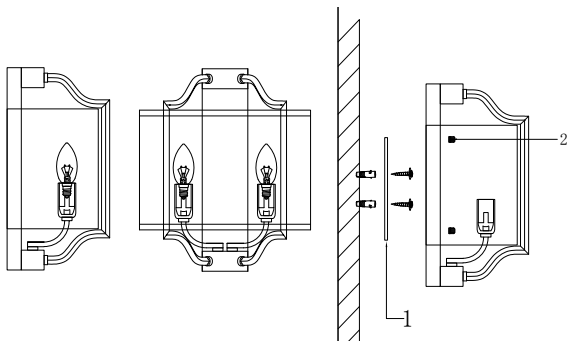

ИНСТРУКЦИЯ 1036-2WL

SIMPLE STORY

БРА

Артикул: 1036-2WL
Размер: W300xE160xH355
Напряжение: AC220_240
Источник света: 2xE14 40W
Цвет арматуры, плафона: белый,
глянцевый никель
Материал: металл,
текстиль на ПВХ