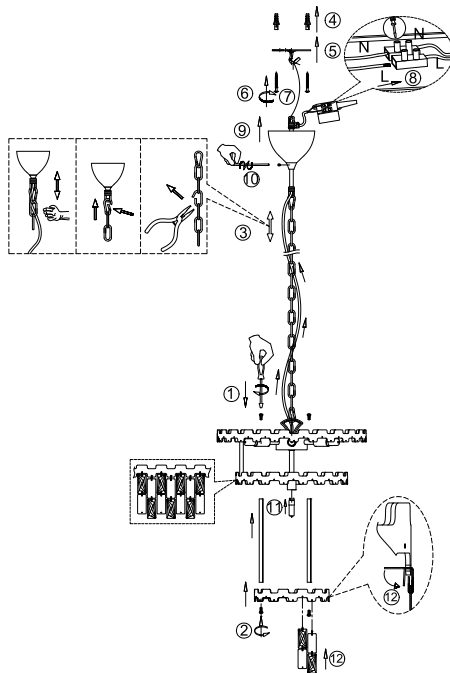

ИНСТРУКЦИЯ 1033-7PL

67~213cm
[26 1/2\"/>

36cm
[14\"/>

SIMPLE STORY

ПОДВЕСНОЙ СВЕТИЛЬНИК

Артикул: 1033-7PL
Размер: D390xH2130
Напряжение: AC220_240
Источник света: 7xG9 42W
Цвет арматуры, плафона: хром
Материал: металл, хрусталь