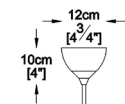

ИНСТРУКЦИЯ 1033-7PL

67~213cm
[26 1/2\"/>

36cm
[14\"/>

SIMPLE STORY

ПОДВЕСНОЙ СВЕТИЛЬНИК

Артикул: 1033-7PL
Размер: D390xH2130
Напряжение: AC220_240
Источник света: 7xG9 42W
Цвет арматуры, плафона: хром
Материал: металл, хрусталь