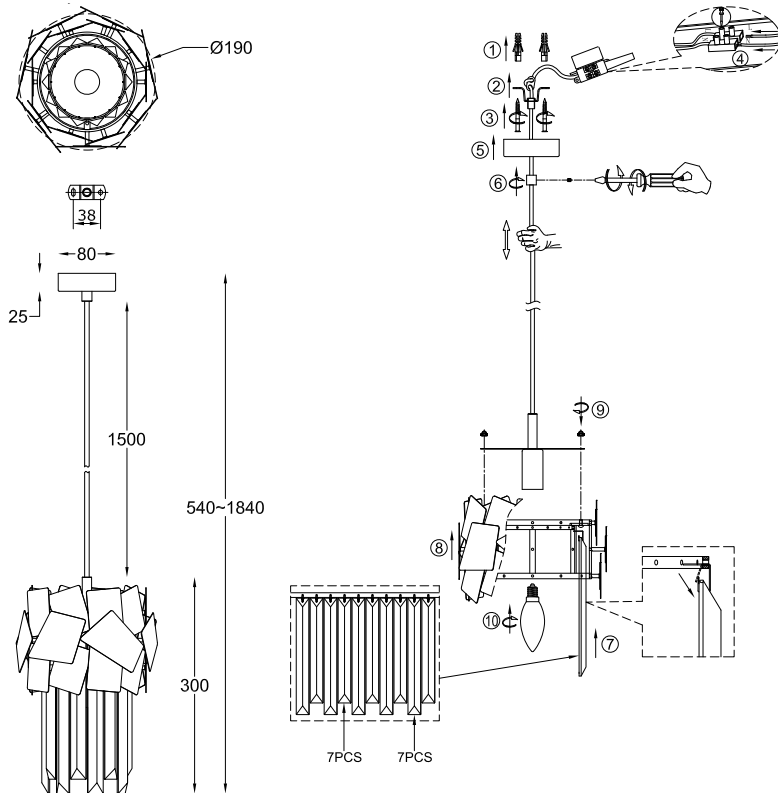

ИНСТРУКЦИЯ 1031-1PL

SIMPLE STORY

ПОДВЕСНОЙ СВЕТИЛЬНИК

Артикул: 1031-1PL
Размер: D190xH1840
Напряжение: AC220_240
Источник света: 1x E14 40W
Цвет арматуры, плафона: полированное золото
Материал: металл, хрусталь