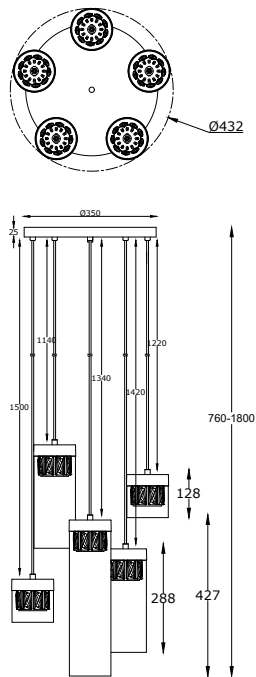

ИНСТРУКЦИЯ 10301-5PL

SIMPLE STORY

ПОДВЕСНОЙ СВЕТИЛЬНИК

Артикул: 10301-5PL
Размер: D432xH1800
Напряжение: AC220_240
Источник света: 5xG9 28W
Цвет арматуры, плафона: хром,
прозрачный
Материал: металл, хрусталь