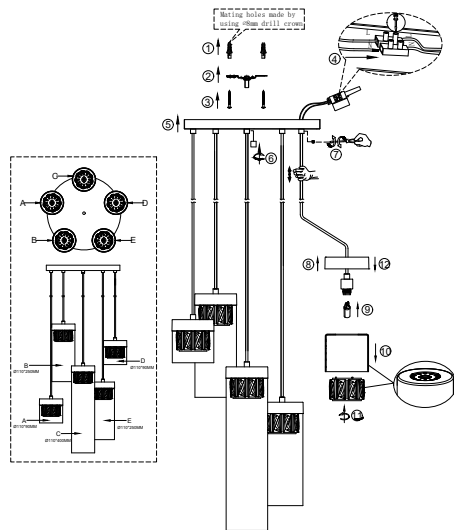

ИНСТРУКЦИЯ 10301-5PL

SIMPLE STORY

ПОДВЕСНОЙ СВЕТИЛЬНИК

Артикул: 10301-5PL
Размер: D432xH1800
Напряжение: AC220_240
Источник света: 5xG9 28W
Цвет арматуры, плафона: хром,
прозрачный
Материал: металл, хрусталь