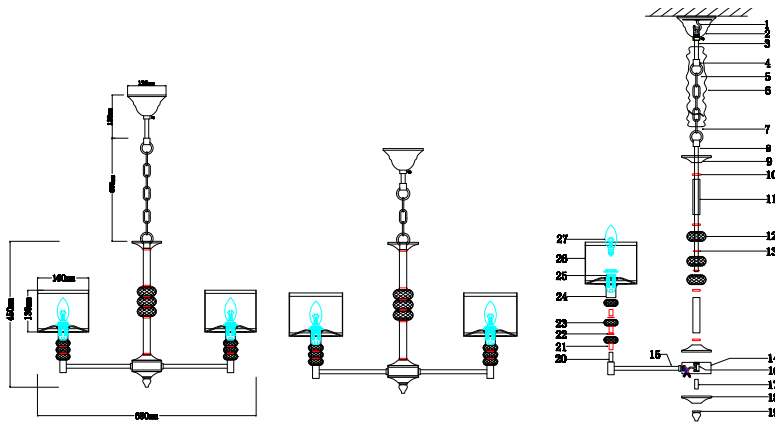

ИНСТРУКЦИЯ 1012-6PL

SIMPLE STORY

ПОДВЕСНОЙ СВЕТИЛЬНИК

Артикул: 1012-6PL
Размер: D680xH450
Напряжение: AC220_240
Источник света: 6xЕ14 40W
Цвет арматуры, плафона:
глянцевый никель, белый
Материал: металл,
текстиль на ПВХ