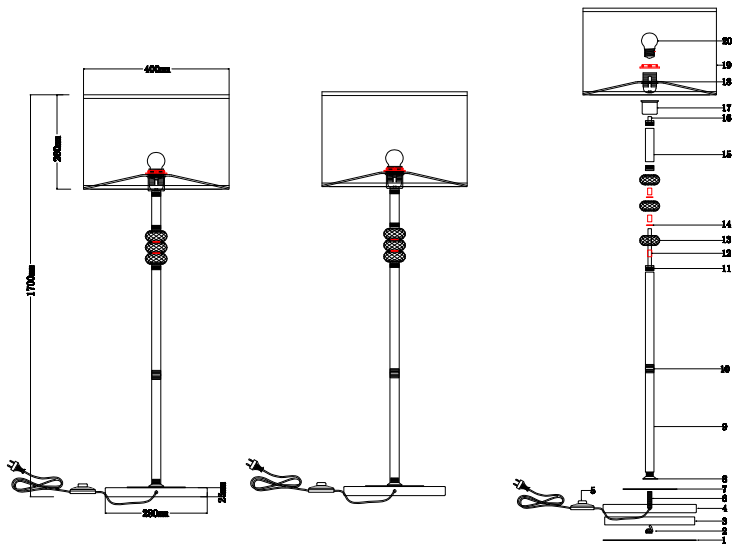

ИНСТРУКЦИЯ 1012-1FL

SIMPLE STORY

ТОРШЕР

Артикул: 1012-1FL
Размер: D400xH1700
Напряжение: AC220_240
Источник света: 1xE27 60W
Цвет арматуры, плафона:
глянцевый никель, белый
Материал: металл,
текстиль на ПВХ