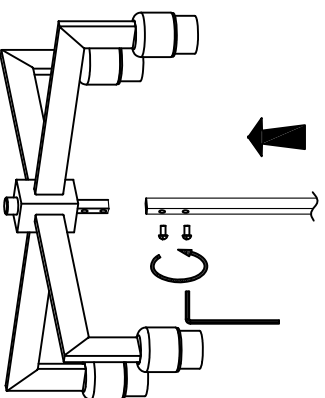

## ODEON LIGHT art.2421/4

220V-240V ~50Hz  
E27 4xMax.60W

①

②

③

④

⑤