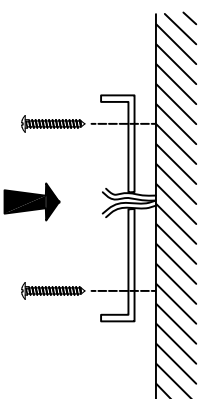

## ODEON LIGHT art.2421/4

220V-240V ~50Hz  
E27 4xMax.60W

①

②

③

④

⑤