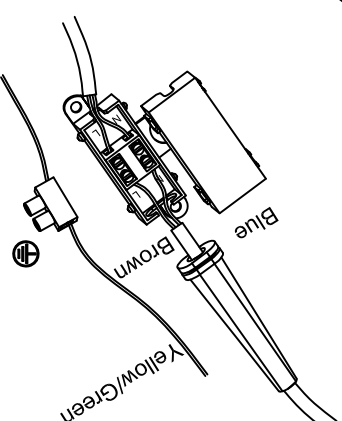

## ODEON LIGHT art.2421/4

220V-240V ~50Hz  
E27 4xMax.60W

①

②

③

④

⑤