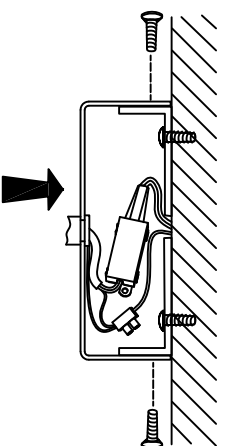

## ODEON LIGHT art.2421/4

220V-240V ~50Hz  
E27 4xMax.60W

①

②

③

④

⑤