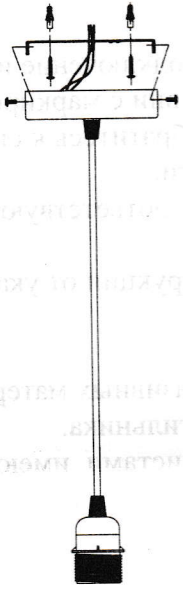

Светильник "LSL-2816-01"

(Схема сборки, технические требования)

Технические данные

I / P: 230V~ 50Hz

1 x max.18W E27 (ESL), 230V

①

②

③

④

Art.Nr.:LSL-2816-01