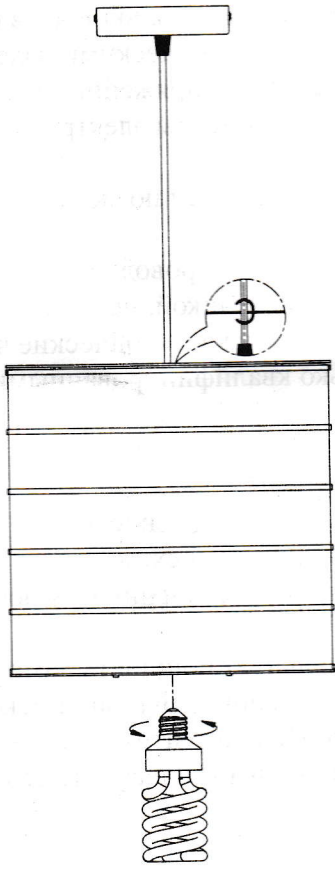

Светильник "LSL-2816-01"

(Схема сборки, технические требования)

Технические данные

I / P: 230V~ 50Hz

1 x max.18W E27 (ESL), 230V

①

②

③

④

Art.Nr.:LSL-2816-01