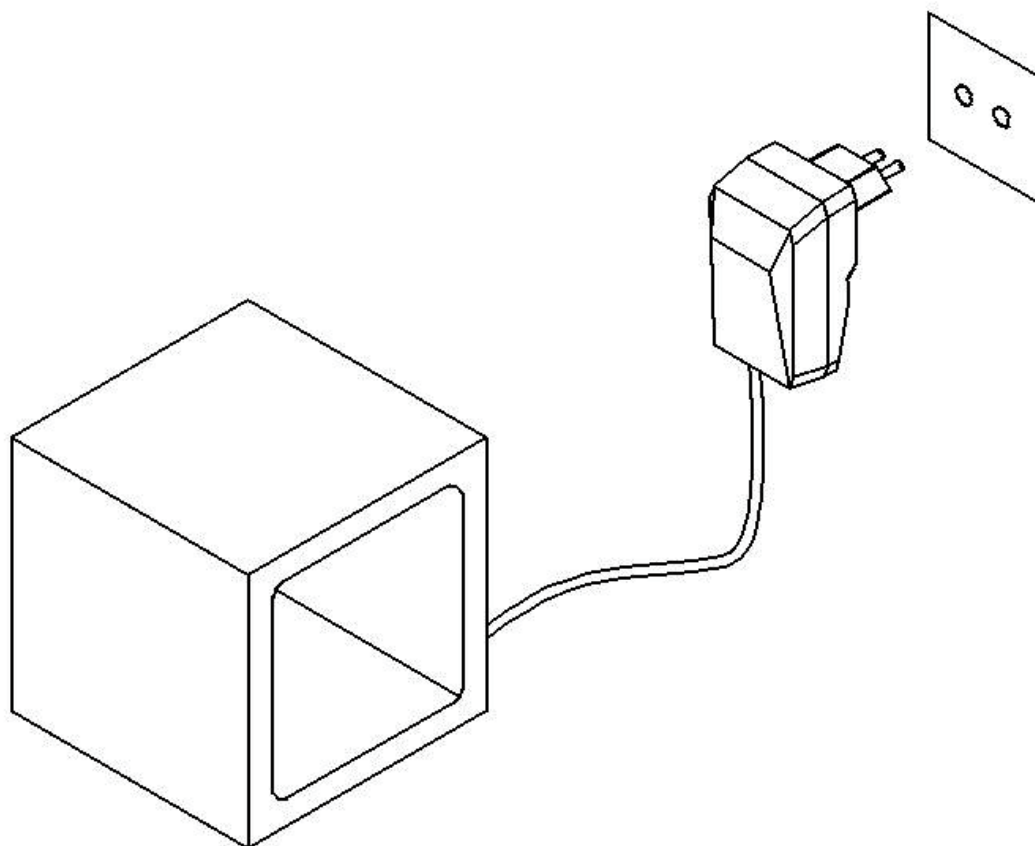

## General

**Dimensions LxWxH :** 10 cm x 10 cm x 10 cm

**Heigth minimum :** 10 cm

**Heigth maximum :** 10 cm

**Dimensions shade LxWxH :** -

**Main material :** Aluminium

**Ceiling rose material :** -

**Color :** Black / White

# XIO

item number : 17594/05/30

EAN code : 5411212175663

item number : 17594/05/31

EAN code : 5411212175656

- Dit toestel dimt in verschillende stappen. Telkens u het toestel aanraakt zal de lichtintensiteit veranderen.
- Cet appareil s'éclaire en plusieurs étapes. Chaque fois qu'on le touche, l'intensité lumineuse change.
- This item is dimmable in different steps. Each time the item is touched, the light intensity changes.
- Dieses Apparat dimmt in mehrere Malen. Wenn Sie das Apparat berühren, soll die Lichtintensität ändern.