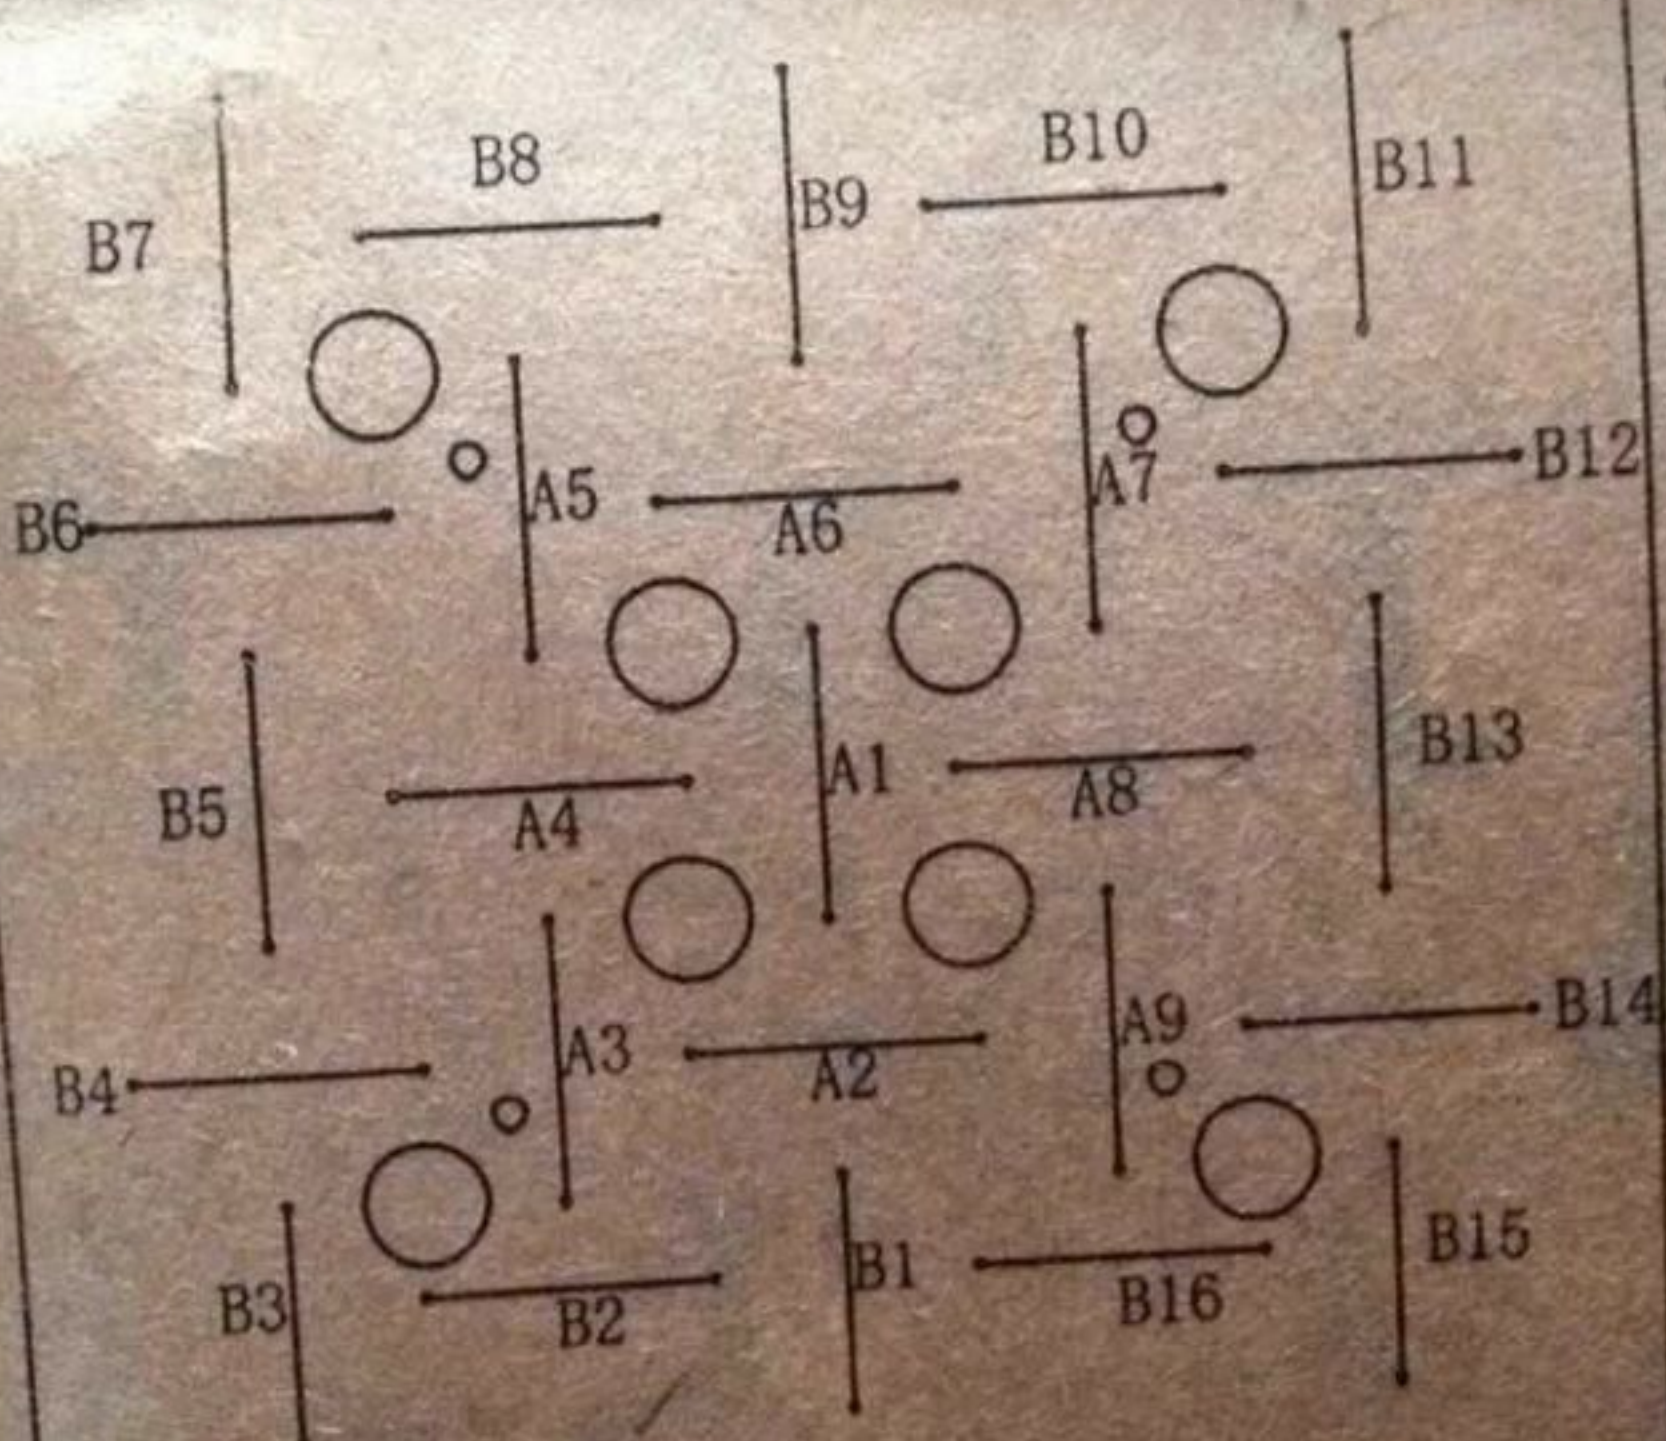

A  
 A1-A9 GLASS:  
 110mm x 165mm

B  
 B1-A16 GLASS:  
 110mm x 165mm

**Kasutamissjuhend  
 Paigaldus ja hooldus**

**Info**

- Antud seade on ette nähtud töö kasutamiseks elu- ja bürooruumides
- Antud seade tuleb kasutada vahelduvvoolu vooluvõrgus alla nimipinge 230V ja sageduse 50Hz juures
- Seade ei tohi paigaldada mitterõhkevate pindadele