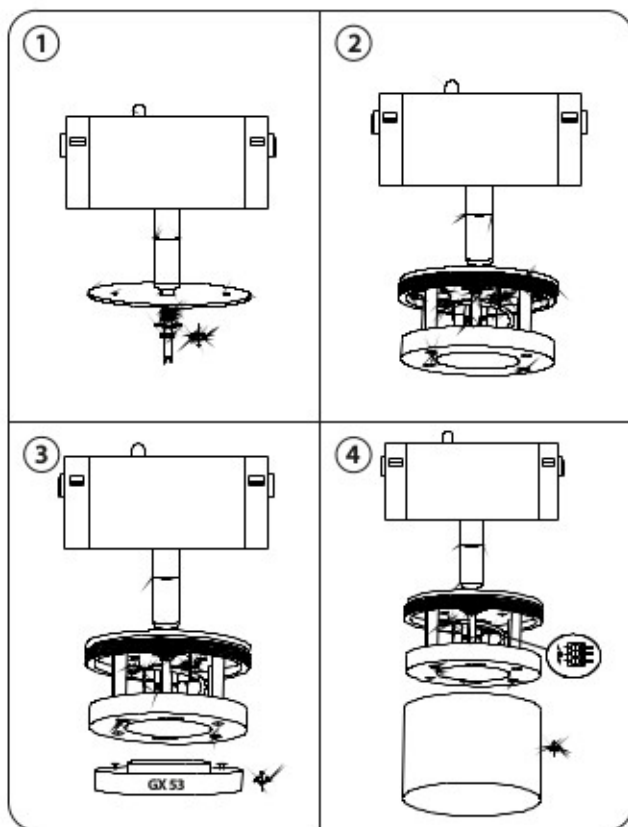

ИНСТРУКЦИЯ ПО УСТАНОВКЕ И ПОДКЛЮЧЕНИЮ СВЕТИЛЬНИКА

595087

СЕРИЯ ТЕТА

Артикулы 595087,
21348X и 21349X,
21648X и 21649X

1 вариант крепления для 21348X и 21349X

213486

213487

213490

2 вариант крепления для 21348X и 21349X

213486

213487

213490

3 вариант крепления для 21648X и 21649X

216486

216487

216496