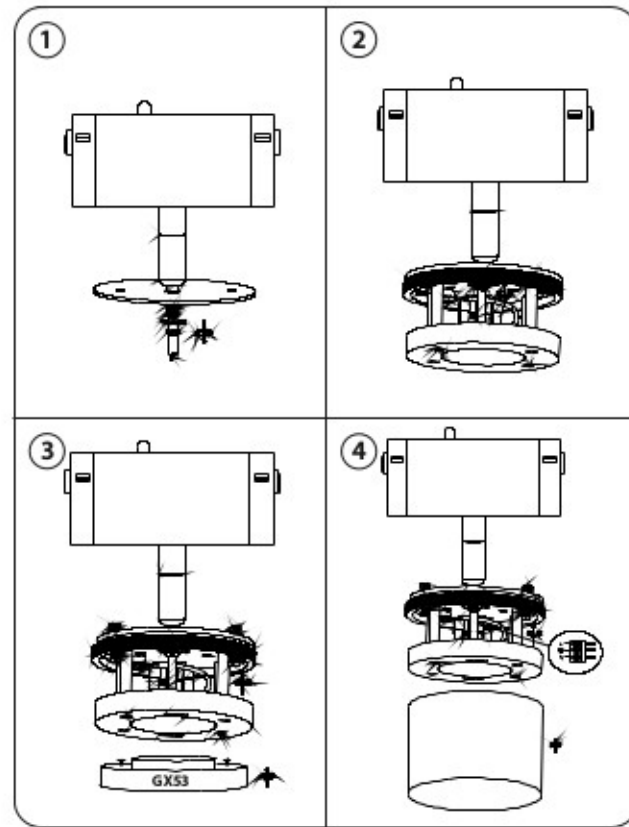

ИНСТРУКЦИЯ ПО УСТАНОВКЕ И ПОДКЛЮЧЕНИЮ СВЕТИЛЬНИКА

595087

СЕРИЯ ТЕТА

Артикулы 595087,
21348X и 21349X,
21648X и 21649X

1 вариант крепления для 21348X и 21349X

213486

213487

213490

2 вариант крепления для 21348X и 21349X

213486

213487

213490

3 вариант крепления для 21648X и 21649X

216486

216487

216496