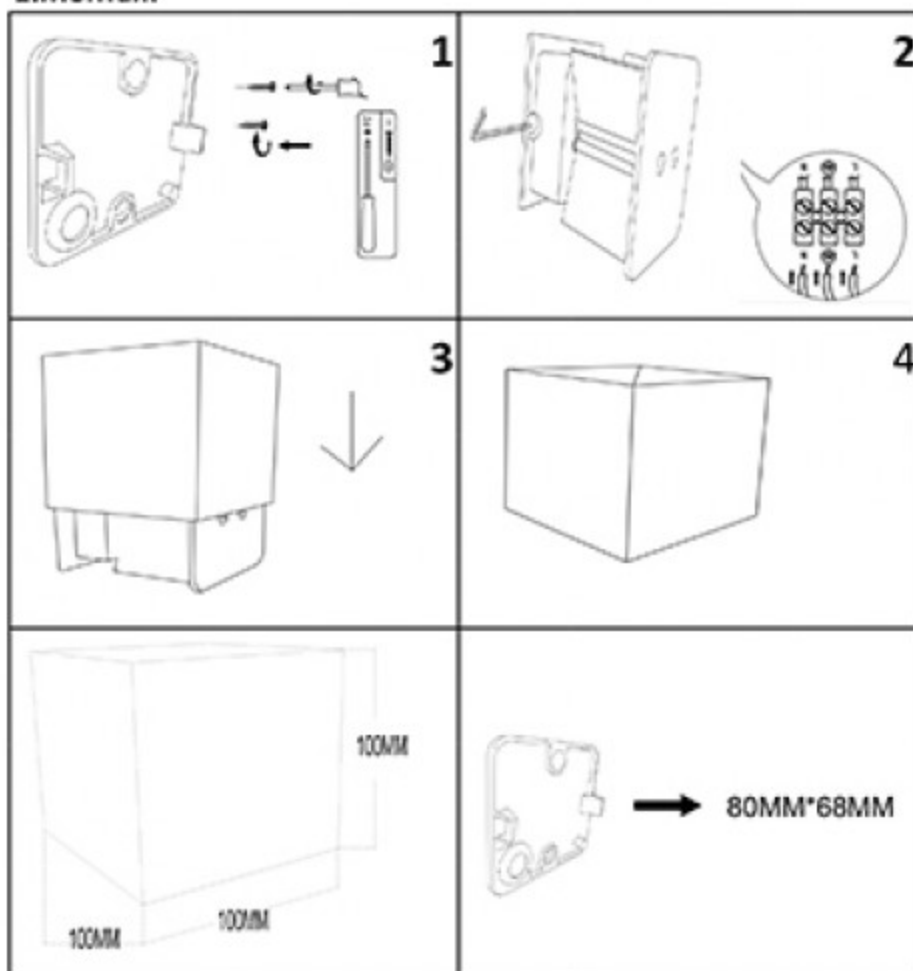

Инструкция

Модель:08585,19(3000K)

1.Монтаж

2. Параметры

Вольтаж	AC220V	Частота	50HZ
Мощность	LED Led 6w (3000K)		

3.Примечание:

1. Не прикасайтесь к лампе, при включенном светильнике.
2. В случае возникновения неисправности, обращайтесь к квалифицированному электрику
3. Для восстановления работоспособности используйте только подходящие по характеристикам комплектующие
4. Не очищайте элементы светильника водой.