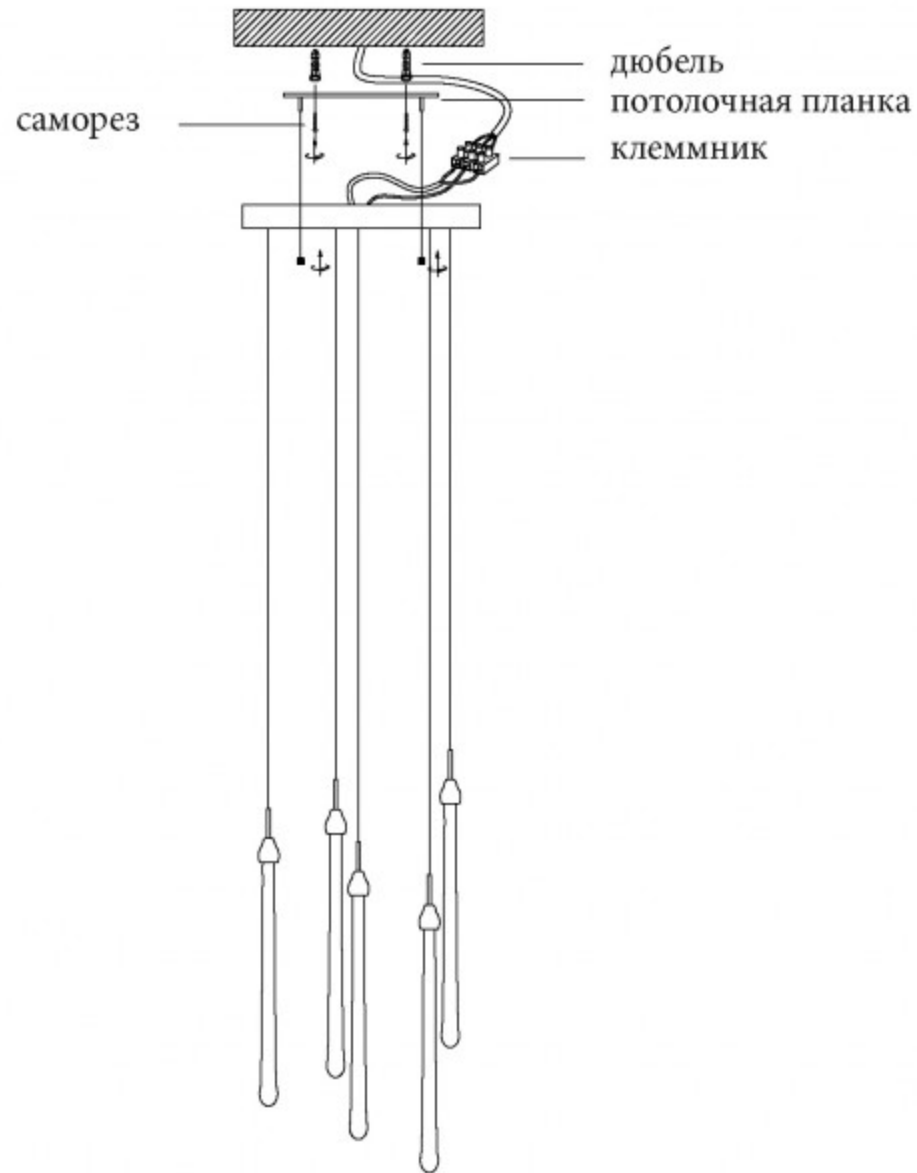

Артикул: 07860-5а

Внимание:

1. Символ  $\text{C}_{0.2m}$  означает что лампа должна находится на расстоянии не менее 0,2 метров от освещаемой поверхности.
2. Символ  означает возможность использования светильника только в помещениях.
3. Символ  указывает, что светильник имеет двойную изоляцию.