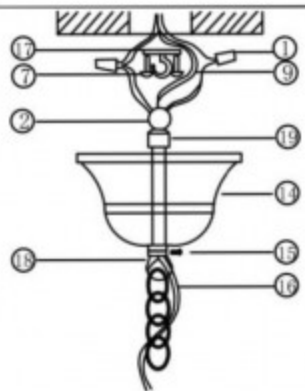

# ИНСТРУКЦИЯ

Модель:076476

Рисунок 1

Рисунок 2

Рисунок 3

- (1) клеммник провода
- (2) провод
- (3) кронштейн
- (4) саморез
- (5) гайка
- (6) маленькая ручка деко
- (7) большая ручка деко
- (8) винт
- (9) провод заземления
- (10) гайка
- (11) гровер
- (12) основание
- (13) декоративная гайка
- (14) потолочная чаша
- (15) предохранительный винт
- (16) цепь
- (17) крючок
- (18) кольцо

Рисунок 1

1. Закрепите кронштейн(3)на потолке
2. Надежно соедините провода люстры с проводами из потолка
3. Прикрепите потолочную чашу к кронштейну декоративными гайками

Рисунок 2

1. Закрепите крючок на потолке, повесте люстру на закрепленный крючок
2. Надежно соедините провода люстры с проводами из потолка
3. Поднимите потолочную чашу вплотную к потолку и завиксируйте ее винтом
4. После подключения провода питания подтолкните навес к потолку, затем закрепите предохранительный винт плотно

Рисунок 3

способ установки аналогичный рисунку 1