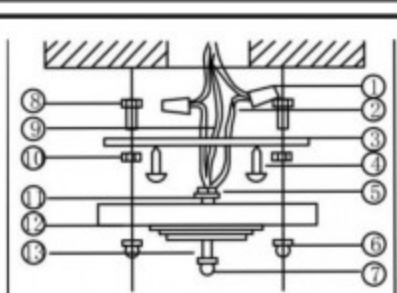

# ИНСТРУКЦИЯ

Модель:076476

Рисунок 1

Рисунок 2

Рисунок 3

- (1) клеммник провода
- (2) провод
- (3) кронштейн
- (4) саморез
- (5) гайка
- (6) маленькая ручка деко
- (7) большая ручка деко
- (8) винт
- (9) провод заземления
- (10) гайка
- (11) гровер
- (12) основание
- (13) декоративная гайка
- (14) потолочная чаша
- (15) предохранительный винт
- (16) цепь
- (17) крючок
- (18) кольцо

Рисунок 1

1. Закрепите кронштейн(3)на потолке
2. Надежно соедините провода люстры с проводами из потолка
3. Прикрепите потолочную чашу к кронштейну декоративными гайками

Рисунок 2

1. Закрепите крючок на потолке, повесте люстру на закрепленный крючок
2. Надежно соедините провода люстры с проводами из потолка
3. Поднимите потолочную чашу вплотную к потолку и завиксируйте ее винтом
4. После подключения провода питания подтолкните навес к потолку, затем закрепите предохранительный винт плотно

Рисунок 3

способ установки аналогичный рисунку 1