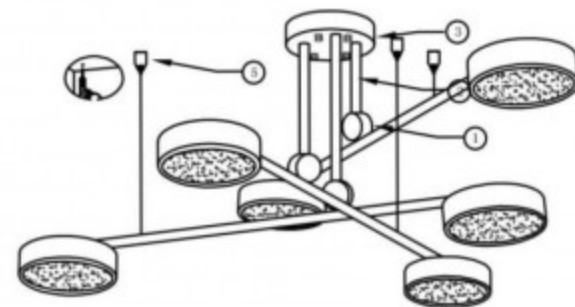

# ИНСТРУКЦИЯ

Модель:076476

Рисунок 1

Рисунок 2

Рисунок 3

- (1) клеммник провода
- (2) провод
- (3) кронштейн
- (4) саморез
- (5) гайка
- (6) маленькая ручка деко
- (7) большая ручка деко
- (8) винт
- (9) провод заземления
- (10) гайка
- (11) гровер
- (12) основание
- (13) декоративная гайка
- (14) потолочная чаша
- (15) предохранительный винт
- (16) цепь
- (17) крючок
- (18) кольцо

Рисунок 1

1. Закрепите кронштейн(3)на потолке
2. Надежно соедините провода люстры с проводами из потолка
3. Прикрепите потолочную чашу к кронштейну декоративными гайками

Рисунок 2

1. Закрепите крючок на потолке, повесте люстру на закрепленный крючок
2. Надежно соедините провода люстры с проводами из потолка
3. Поднимите потолочную чашу вплотную к потолку и завиксируйте ее винтом
4. После подключения провода питания подтолкните навес к потолку, затем закрепите предохранительный винт плотно

Рисунок 3

способ установки аналогичный рисунку 1