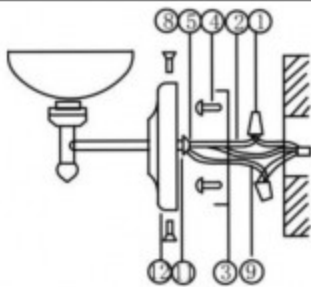

# ИНСТРУКЦИЯ

Модель:076476

Рисунок 1

Рисунок 2

Рисунок 3

- (1) клеммник провода
- (2) провод
- (3) кронштейн
- (4) саморез
- (5) гайка
- (6) маленькая ручка деко
- (7) большая ручка деко
- (8) винт
- (9) провод заземления
- (10) гайка
- (11) гровер
- (12) основание
- (13) декоративная гайка
- (14) потолочная чаша
- (15) предохранительный винт
- (16) цепь
- (17) крючок
- (18) кольцо

Рисунок 1

1. Закрепите кронштейн(3)на потолке
2. Надежно соедините провода люстры с проводами из потолка
3. Прикрепите потолочную чашу к кронштейну декоративными гайками

Рисунок 2

1. Закрепите крючок на потолке, повесте люстру на закрепленный крючок
2. Надежно соедините провода люстры с проводами из потолка
3. Поднимите потолочную чашу вплотную к потолку и завиксируйте ее винтом
4. После подключения провода питания подтолкните навес к потолку, затем закрепите предохранительный винт плотно

Рисунок 3

способ установки аналогичный рисунку 1