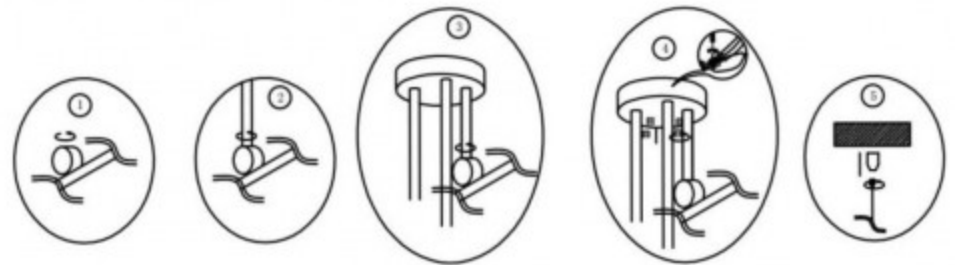

# ИНСТРУКЦИЯ

Модель:076476

Рисунок 1

Рисунок 2

Рисунок 3

- (1) клеммник провода
- (2) провод
- (3) кронштейн
- (4) саморез
- (5) гайка
- (6) маленькая ручка деко
- (7) большая ручка деко
- (8) винт
- (9) провод заземления
- (10) гайка
- (11) гровер
- (12) основание
- (13) декоративная гайка
- (14) потолочная чаша
- (15) предохранительный винт
- (16) цепь
- (17) крючок
- (18) кольцо

Рисунок 1

1. Закрепите кронштейн(3)на потолке
2. Надежно соедините провода люстры с проводами из потолка
3. Прикрепите потолочную чашу к кронштейну декоративными гайками

Рисунок 2

1. Закрепите крючок на потолке, повесте люстру на закрепленный крючок
2. Надежно соедините провода люстры с проводами из потолка
3. Поднимите потолочную чашу вплотную к потолку и завиксируйте ее винтом
4. После подключения провода питания подтолкните навес к потолку, затем закрепите предохранительный винт плотно

Рисунок 3

способ установки аналогичный рисунку 1