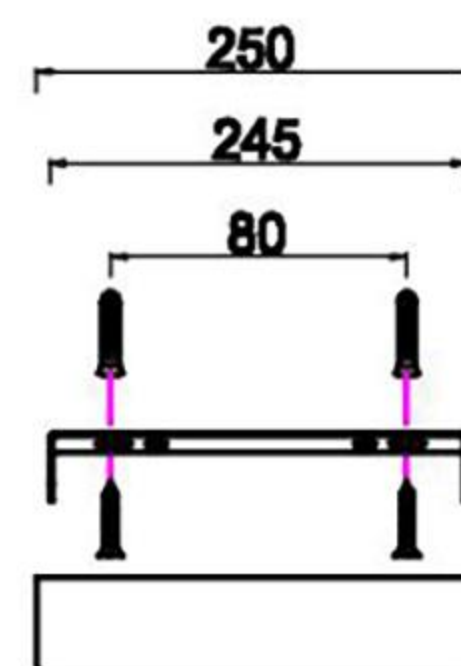

Item NO: SLE300553-03

A

B

ev
luce

C

D