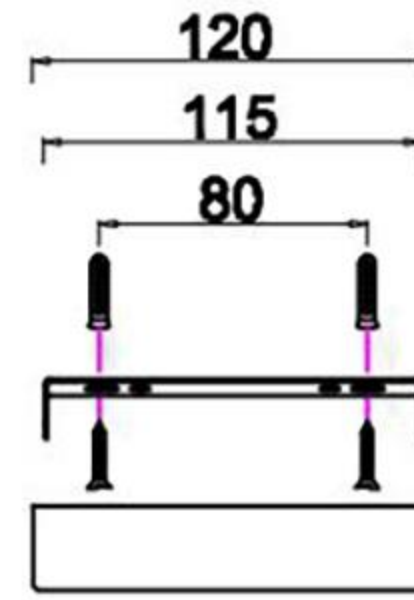

Item NO: SLE300523-01

A

B

ev
luce

C

D