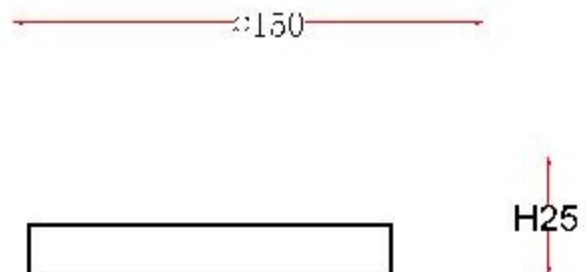

- 1 Nut
- 2 Rings
- 3 Nut
- 4 Shade
- 5 Ring
- 6 E27 bulb

Product coding: OLIMPO TL1

## BASE SIZE

## FIXTURE SIZE