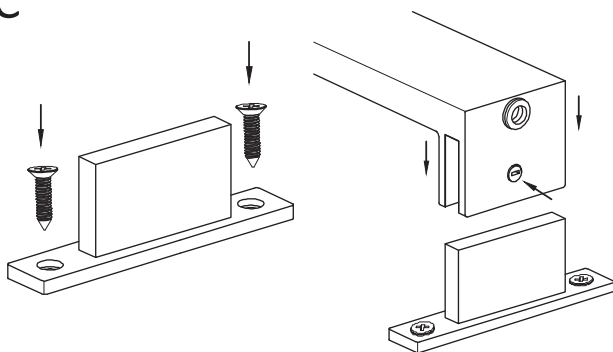

EN Extra brackets for cabinet and wall installation
RU Доп.скобы для установки на шкаф и стену

2A

4A

EN Installation on mirror
RU установка на зеркало

2B

3

EN Blue: Neutral
Brown: Live
RU Синий провод: нуль
Коричневый провод: фаза

4B

EN Installation on wall
RU установка на стену

2C

4C

EN Installation on cabinet
RU установка на шкаф

Light Source: High brightness SMD2835 LED
Rated temperature: 25°C - Indoor
Operating Temperature: -20°C to 35°C - Indoor
Warranty: 1 years with proper installation

INPUT: AC 220-240V
CCT: 4000K
Ra: >80
Power: 7W
Material: ABS+Acrylic
LUMEN: 525 LM