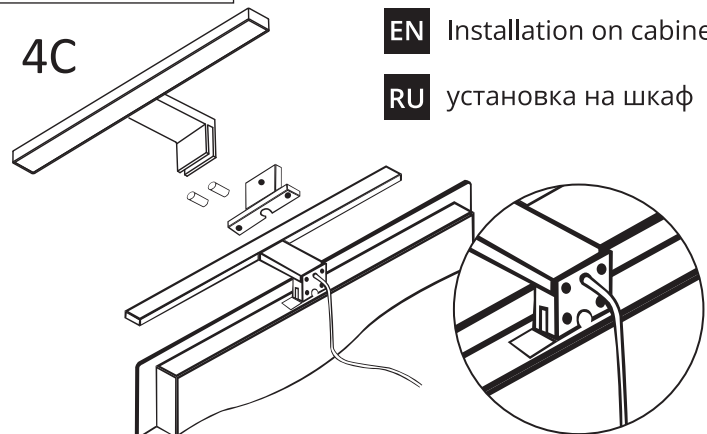

EN Extra brackets for cabinet and wall installation
RU Доп.скобы для установки на шкаф и стену

2A

4A

EN Installation on mirror
RU установка на зеркало

2B

3

EN Blue: Neutral
Brown: Live
RU Синий провод: нуль
Коричневый провод: фаза

4B

EN Installation on wall
RU установка на стену

2C

4C

EN Installation on cabinet
RU установка на шкаф

Light Source: High brightness SMD2835 LED
Rated temperature: 25°C - Indoor
Operating Temperature: -20°C to 35°C - Indoor
Warranty: 1 years with proper installation