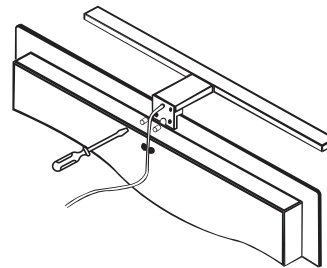

EN Extra brackets for cabinet and wall installation
RU Доп.скобы для установки на шкаф и стену

2A

4A

EN Installation on mirror
RU установка на зеркало

2B

3

EN Blue: Neutral
Brown: Live
RU Синий провод: нуль
Коричневый провод: фаза

4B

EN Installation on wall
RU установка на стену

2C

4C

EN Installation on cabinet
RU установка на шкаф

Light Source: High brightness SMD2835 LED
Rated temperature: 25°C - Indoor
Operating Temperature: -20°C to 35°C - Indoor
Warranty: 1 years with proper installation

INPUT: AC 220-240V
CCT: 4000K
Ra: >80
Power: 7W
Material: ABS+Acrylic
LUMEN: 525 LM