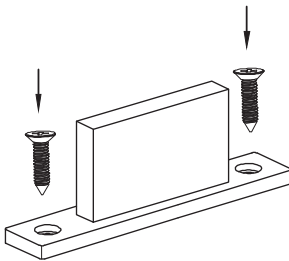

EN Extra brackets for cabinet and wall installation
RU Доп.скобы для установки на шкаф и стену

2A

4A

EN Installation on mirror
RU установка на зеркало

2B

3

EN Blue: Neutral
Brown: Live
RU Синий провод: нуль
Коричневый провод: фаза

4B

EN Installation on wall
RU установка на стену

2C

4C

EN Installation on cabinet
RU установка на шкаф

Light Source: High brightness SMD2835 LED
Rated temperature: 25°C - Indoor
Operating Temperature: -20°C to 35°C - Indoor
Warranty: 1 years with proper installation