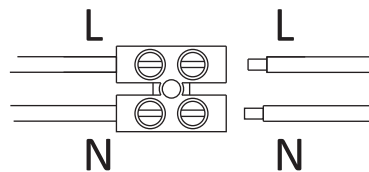

EN Extra brackets for cabinet and wall installation
RU Доп.скобы для установки на шкаф и стену

2A

4A

EN Installation on mirror
RU установка на зеркало

2B

3

EN Blue: Neutral
Brown: Live
RU Синий провод: нуль
Коричневый провод: фаза

4B

EN Installation on wall
RU установка на стену

2C

4C

EN Installation on cabinet
RU установка на шкаф

Light Source: High brightness SMD2835 LED
Rated temperature: 25°C - Indoor
Operating Temperature: -20°C to 35°C - Indoor
Warranty: 1 years with proper installation