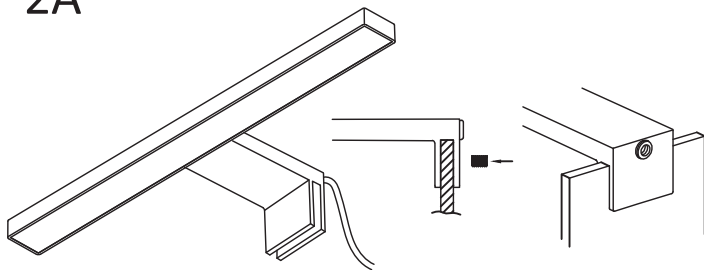

EN Extra brackets for cabinet and wall installation
RU Доп.скобы для установки на шкаф и стену

2A

4A

EN Installation on mirror
RU установка на зеркало

2B

3

EN Blue: Neutral
Brown: Live
RU Синий провод: нуль
Коричневый провод: фаза

4B

EN Installation on wall
RU установка на стену

2C

4C

EN Installation on cabinet
RU установка на шкаф

Light Source: High brightness SMD2835 LED
Rated temperature: 25°C - Indoor
Operating Temperature: -20°C to 35°C - Indoor
Warranty: 1 years with proper installation

INPUT: AC 220-240V
CCT: 4000K
Ra: >80
Power: 7W
Material: ABS+Acrylic
LUMEN: 525 LM