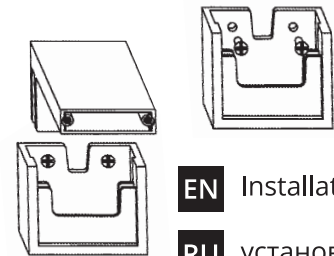

EN Extra brackets for cabinet and wall installation
RU Доп.скобы для установки на шкаф и стену

2A

4A

EN Installation on mirror
RU установка на зеркало

2B

3

EN Blue: Neutral
Brown: Live
RU Синий провод: нуль
Коричневый провод: фаза

4B

EN Installation on wall
RU установка на стену

2C

4C

EN Installation on cabinet
RU установка на шкаф

Light Source: High brightness SMD2835 LED
Rated temperature: 25°C - Indoor
Operating Temperature: -20°C to 35°C - Indoor
Warranty: 1 years with proper installation